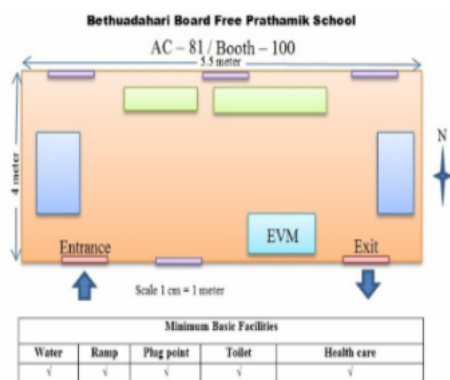

নির্বাচক নিবন্ধন আধিকারিকের স্বাক্ষর

Nazri Naksha

Google Map View

Polling Station Building Front View

Polling Station Front View

Cad View

Key MAP View

1 নাম : ময়না বল স্বামীর নাম: মাতুপ্রসাদ বল বাড়ির নং : n0301 বয়স : 39 লিঙ্গ : মহিলা	XUW1199801 ফটো উপলব্ধ	2 নাম : নিলয় বনিক পিতার নাম: নন্দদল্লাল বনিক বাড়ির নং : n0025 বয়স : 27 লিঙ্গ : পুরুষ	XUW1902303 ফটো উপলব্ধ	3 নাম : পূজা বনিক পিতার নাম: মানিক বনিক বাড়ির নং : n0102 বয়স : 27 লিঙ্গ : মহিলা	XUW1902287 ফটো উপলব্ধ
4 নাম : মানসী বসাক স্বামীর নাম: প্রশান্ত বসাক বাড়ির নং : n0323 বয়স : 32 লিঙ্গ : মহিলা	XUW1902337 ফটো উপলব্ধ	5 নাম : কৃষ্ণ চন্দ্র ভট্টাচার্য পিতার নাম: উপেন্দ্র নাথ ভট্টাচার্য বাড়ির নং : n0346 বয়স : 66 লিঙ্গ : পুরুষ	XUW1988443 ফটো উপলব্ধ	6 নাম : গৌরী ভট্টাচার্য স্বামীর নাম: কৃষ্ণ চন্দ্র ভট্টাচার্য বাড়ির নং : n0347 বয়স : 65 লিঙ্গ : মহিলা	XUW1988450 ফটো উপলব্ধ
7 নাম : দেবর্ষি ভট্টাচার্য পিতার নাম: কৃষ্ণ চন্দ্র ভট্টাচার্য বাড়ির নং : n0348 বয়স : 39 লিঙ্গ : পুরুষ	FJN2261642 ফটো উপলব্ধ	8 নাম : রেনুবালা বিশ্বাস স্বামীর নাম: খগেন্দ্রনাথ বিশ্বাস বাড়ির নং : n0255 বয়স : 92 লিঙ্গ : মহিলা	XUW2199479 ফটো উপলব্ধ	9 নাম : ভাগ্যলক্ষী বিশ্বাস স্বামীর নাম: বেনীমাধব বিশ্বাস বাড়ির নং : n0307 বয়স : 80 লিঙ্গ : মহিলা	WB/11/071/222267 ফটো উপলব্ধ
10 নাম : আরতী বিশ্বাস স্বামীর নাম: চিত্তরঞ্জন বিশ্বাস বাড়ির নং : n0246 বয়স : 64 লিঙ্গ : মহিলা	OR/09/050/416451 ফটো উপলব্ধ	11 নাম : ভারু জ্যোতি বিশ্বাস পিতার নাম: বেনীমাধব বিশ্বাস বাড়ির নং : n0306 বয়স : 60 লিঙ্গ : পুরুষ	FJN2236586 ফটো উপলব্ধ	12 নাম : কল্যাণী বিশ্বাস পিতার নাম: খগেন্দ্রনাথ বিশ্বাস বাড়ির নং : এন0256 বয়স : 57 লিঙ্গ : মহিলা	XUW2639128 ফটো উপলব্ধ
13 নাম : শচীন্দ্রনাথ বিশ্বাস পিতার নাম: বেনীমাধব বিশ্বাস বাড়ির নং : n0304 বয়স : 56 লিঙ্গ : পুরুষ	WB/11/071/222818 ফটো উপলব্ধ	14 নাম : সায়েন বিশ্বাস পিতার নাম: শচীন্দ্রনাথ বিশ্বাস বাড়ির নং : এন0304 বয়স : 20 লিঙ্গ : পুরুষ	XUW2643211 ফটো উপলব্ধ	15 নাম : বাসন্তী বিশ্বাস স্বামীর নাম: বিনয় কৃষ্ণ বিশ্বাস বাড়ির নং : n0315 বয়স : 52 লিঙ্গ : মহিলা	XUW2190452 ফটো উপলব্ধ
16 নাম : শেফালী বিশ্বাস স্বামীর নাম: শচীন্দ্র নাথ বিশ্বাস বাড়ির নং : n0303 বয়স : 49 লিঙ্গ : মহিলা	FJN2236594 ফটো উপলব্ধ	17 নাম : কাকলি বিশ্বাস স্বামীর নাম: ভারু জ্যোতি বিশ্বাস বাড়ির নং : n0305 বয়স : 49 লিঙ্গ : মহিলা	FJN2410116 ফটো উপলব্ধ	18 নাম : চয়ন কুমার বিশ্বাস পিতার নাম: চিত্তরঞ্জন বিশ্বাস বাড়ির নং : n0245 বয়স : 43 লিঙ্গ : পুরুষ	KLX3040292 ফটো উপলব্ধ
19 নাম : শায়ন কুমার বিশ্বাস পিতার নাম: চিত্তরঞ্জন বিশ্বাস বাড়ির নং : n0247 বয়স : 38 লিঙ্গ : পুরুষ	KLX6554109 ফটো উপলব্ধ	20 নাম : বিভাষ বিশ্বাস পিতার নাম: বিনয় কৃষ্ণ বিশ্বাস বাড়ির নং : n0313 বয়স : 29 লিঙ্গ : পুরুষ	XUW1746932 ফটো উপলব্ধ	21 নাম : মৌ চুনারী স্বামীর নাম: শুভেন্দু চুনারী বাড়ির নং : n0123 বয়স : 31 লিঙ্গ : মহিলা	XUW1936731 ফটো উপলব্ধ
22 নাম : প্রতিভা দাস স্বামীর নাম: অশোক দাস বাড়ির নং : n0257 বয়স : 41 লিঙ্গ : মহিলা	FJN2469021 ফটো উপলব্ধ	23 নাম : দেবান্ন দাস পিতার নাম: শঙ্কর কুমার দাস বাড়ির নং : n0329 বয়স : 27 লিঙ্গ : পুরুষ	XUW1902394 ফটো উপলব্ধ	24 নাম : শুভেন্দু দে পিতার নাম: সন্তোষ দে বাড়ির নং : n0284 বয়স : 46 লিঙ্গ : পুরুষ	WB/11/071/210472 ফটো উপলব্ধ
25 নাম : অপূর্ব কুমার দে পিতার নাম: বাদল দে বাড়ির নং : n0299 বয়স : 63 লিঙ্গ : পুরুষ	XUW2106995 ফটো উপলব্ধ	26 নাম : প্রীতিশা দে স্বামীর নাম: অপূর্ব কুমার দে বাড়ির নং : n0300 বয়স : 48 লিঙ্গ : মহিলা	FJN1449933 ফটো উপলব্ধ	27 নাম : পিঙ্কি দে স্বামীর নাম: বর্না দে বাড়ির নং : n0331 বয়স : 28 লিঙ্গ : মহিলা	XUW1902410 ফটো উপলব্ধ
28 নাম : গাঙ্গী দে পিতার নাম: পৌতম দে বাড়ির নং : n0327 বয়স : 27 লিঙ্গ : মহিলা	XUW1902378 ফটো উপলব্ধ	29 নাম : সুশীল কুমার দত্ত পিতার নাম: তমাল কৃষ্ণ দত্ত বাড়ির নং : n0253 বয়স : 67 লিঙ্গ : পুরুষ	WB/11/071/225382 ফটো উপলব্ধ	30 নাম : শুভজিৎ দত্ত পিতার নাম: বলরাম দত্ত বাড়ির নং : n0277 বয়স : 66 লিঙ্গ : পুরুষ	WB/11/071/225632 ফটো উপলব্ধ