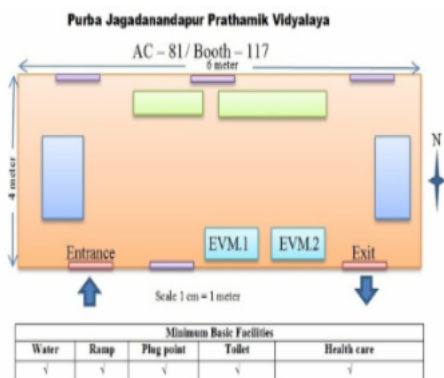

নির্বাচক নিবন্ধন আধিকারিকের স্বাক্ষর

Nazri Naksha

Google Map View

Purba Jagadanandapur Prathamik Vidyalaya (Room-2)
AC -81 / Booth no - 0117

Polling Station Building Front View

Polling Station Front View

Cad View