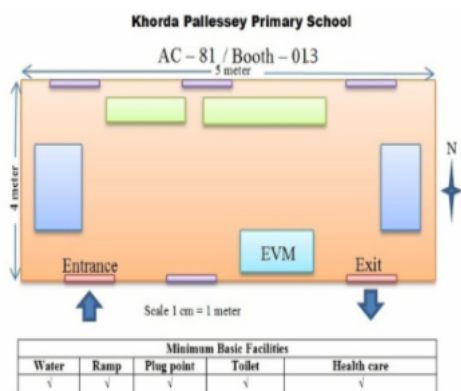

নির্বাচক নিবন্ধন আধিকারিকের স্বাক্ষর

Nazri Naksha

Google Map View

Polling Station Building Front View

Polling Station Front View

Cad View

Key MAP View

1 নাম : বিউটি খাতুন স্বামীর নাম: আব্দুল হাই বাড়ির নং : n0055 বয়স : 33 লিঙ্গ : মহিলা	XUW1713908 ফটো উপলব্ধ	2 নাম : আব্দুল হাই পিতার নাম: আব্দুল কাইয়ুম বাড়ির নং : n0055 বয়স : 45 লিঙ্গ : পুরুষ	MVQ2672673 ফটো উপলব্ধ	3 নাম : আব্দুল হাদী সেখ পিতার নাম: আব্দুল কাইয়ুম সেখ বাড়ির নং : n0055 বয়স : 47 লিঙ্গ : পুরুষ	MVQ2435196 ফটো উপলব্ধ
4 নাম : রাহিমা সেখ স্বামীর নাম: আকায়ুম সেখ বাড়ির নং : n0055 বয়স : 66 লিঙ্গ : মহিলা	XUW2671485 ফটো উপলব্ধ	5 নাম : আব্দুল কাইয়ুম পিতার নাম: এরফান সেখ বাড়ির নং : n0055 বয়স : 71 লিঙ্গ : পুরুষ	WB/11/072/552352 ফটো উপলব্ধ	6 নাম : নৌরিন সুলতানা পিতার নাম: ইয়াকুব হোসেন বাড়ির নং : N0053 বয়স : 27 লিঙ্গ : মহিলা	XUW1992403 ফটো উপলব্ধ
7 নাম : ফতেমা খাতুন স্বামীর নাম: কুতুবুদ্দিন সেখ বাড়ির নং : n0273 বয়স : 28 লিঙ্গ : মহিলা	XUW1932524 ফটো উপলব্ধ	8 নাম : নাসিমা বিবি ফকির স্বামীর নাম: মোঃ আলি আকবার ফকির বাড়ির নং : n0044 বয়স : 36 লিঙ্গ : মহিলা	XUW1453950 ফটো উপলব্ধ	9 নাম : মাঝিয়া সেখ ফকির স্বামীর নাম: আমানুল্লাহ সেখ ফকির বাড়ির নং : n0044 বয়স : 86 লিঙ্গ : মহিলা	XUW2142982 ফটো উপলব্ধ
10 নাম : আলি আকবর ফকির পিতার নাম: আমানুল্লাহ ফকির বাড়ির নং : n0044 বয়স : 43 লিঙ্গ : পুরুষ	MVQ1572056 ফটো উপলব্ধ	11 নাম : সালাউদ্দিন ফকির পিতার নাম: আমানুল্লাহ ফকির বাড়ির নং : n0044 বয়স : 55 লিঙ্গ : পুরুষ	WB/11/072/552618 ফটো উপলব্ধ	12 নাম : সিরাজুল ফকির পিতার নাম: আমানুল্লাহ ফকির বাড়ির নং : n0044 বয়স : 63 লিঙ্গ : পুরুষ	WB/11/072/552537 ফটো উপলব্ধ
13 নাম : আমানুল্লাহ ফকির পিতার নাম: ছাপাতুল্লাহ ফকির বাড়ির নং : n0044 বয়স : 89 লিঙ্গ : পুরুষ	WB/11/072/552237 ফটো উপলব্ধ	14 নাম : সবেজান বিবি স্বামীর নাম: দানেছ সেখ বাড়ির নং : n0217 বয়স : 52 লিঙ্গ : মহিলা	WB/10/068/534338 ফটো উপলব্ধ	15 নাম : আব্দুর রকিব ফকির পিতার নাম: তকী ফকির বাড়ির নং : n0031 বয়স : 61 লিঙ্গ : পুরুষ	WB/11/072/552062 ফটো উপলব্ধ
16 নাম : মোঃ মোকলেসুর রহমান ফকির পিতার নাম: মোঃ আব্দুর রকিব সেখ বাড়ির নং : 3 বয়স : 36 লিঙ্গ : পুরুষ	XUW1152453 ফটো উপলব্ধ	17 নাম : আব্দুল খাবির সেখ পিতার নাম: আব্দুল কাইয়ুম সেখ বাড়ির নং : n0055 বয়স : 31 লিঙ্গ : পুরুষ	XUW1453802 ফটো উপলব্ধ	18 নাম : আব্দুল মমিন পিতার নাম: আব্দুল কাইয়ুম বাড়ির নং : n0055 বয়স : 36 লিঙ্গ : পুরুষ	XUW1152560 ফটো উপলব্ধ
19 নাম : খাদিজা খাতুন পিতার নাম: আলিহোসেন সেখ বাড়ির নং : এন0063 বয়স : 26 লিঙ্গ : মহিলা	THC1966688 ফটো উপলব্ধ	20 নাম : হালিমা খাতুন স্বামীর নাম: আব্দুল মমিন বাড়ির নং : এন0021 বয়স : 26 লিঙ্গ : মহিলা	XUW2038040 ফটো উপলব্ধ	21 নাম : রামিজ ফকির পিতার নাম: মনিরুজ্জামান ফকির বাড়ির নং : n00 বয়স : 24 লিঙ্গ : পুরুষ	XUW2332179 ফটো উপলব্ধ
22 নাম : আবদুর রশিদ ফকির পিতার নাম: আমানুল্লাহ ফকির বাড়ির নং : n0044 বয়স : 58 লিঙ্গ : পুরুষ	XUW2353712 ফটো উপলব্ধ	23 নাম : আনজুরা ফকির স্বামীর নাম: সালাউদ্দিন ফকির বাড়ির নং : n0044 বয়স : 33 লিঙ্গ : মহিলা	MVQ2757813 ফটো উপলব্ধ	24 নাম : আব্দুল ওদুদ সেখ পিতার নাম: আব্দুল কাইয়ুম সেখ বাড়ির নং : n0055 বয়স : 36 লিঙ্গ : পুরুষ	XUW0047639 ফটো উপলব্ধ
25 নাম : জেসমিন খাতুন স্বামীর নাম: আবদুর রশিদ ফকির বাড়ির নং : n0044 বয়স : 43 লিঙ্গ : মহিলা	MVQ2436459 ফটো উপলব্ধ	26 নাম : রেকসোনা খাতুন স্বামীর নাম: আব্দুল সাহিদ সেখ বাড়ির নং : এন0102 বয়স : 27 লিঙ্গ : মহিলা	XUW1932532 ফটো উপলব্ধ	27 নাম : পারমিতা খাতুন স্বামীর নাম: আবদুল ওদুদ সেখ বাড়ির নং : n0055 বয়স : 31 লিঙ্গ : মহিলা	XUW2349454 ফটো উপলব্ধ
28 নাম : খাদিজা ফকির স্বামীর নাম: আব্দুর রকিব ফকির বাড়ির নং : n0031 বয়স : 56 লিঙ্গ : মহিলা	XUW2379386 ফটো উপলব্ধ	29 নাম : আব্দুল কাফি সেখ পিতার নাম: আব্দুল কাইয়ুম সেখ বাড়ির নং : এন0055 বয়স : 23 লিঙ্গ : পুরুষ	XUW2491827 ফটো উপলব্ধ	30 নাম : রেজুয়ান ফকির পিতার নাম: আব্দুর রকিব ফকির বাড়ির নং : এন0031 বয়স : 23 লিঙ্গ : পুরুষ	XUW2516680 ফটো উপলব্ধ