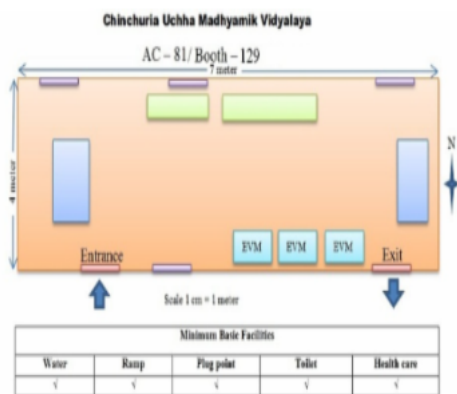

নির্বাচক নিবন্ধন আধিকারিকের স্বাক্ষর

Nazri Naksha

Google Map View

Polling Station Building Front View

Polling Station Front View

Cad View

Key MAP View

1 নাম : জামিলা খাতুন বিবি স্বামীর নাম: আরিজুন্না সেখ বাড়ির নং : n0162 বয়স : 37 লিঙ্গ : মহিলা	FJN2556942 ফটো উপলব্ধ	2 নাম : শারিফুন খাতুন পিতার নাম: আলি সেখ বাড়ির নং : n0155 বয়স : 34 লিঙ্গ : মহিলা	XUW1303171 ফটো উপলব্ধ	3 নাম : গোল সাহানারা খাতুন স্বামীর নাম: সফিকুল সেখ বাড়ির নং : n0165 বয়স : 31 লিঙ্গ : মহিলা	XUW1639285 ফটো উপলব্ধ
4 নাম : আবিরুল মণ্ডল পিতার নাম: জুব্বার মণ্ডল বাড়ির নং : n0103 বয়স : 37 লিঙ্গ : পুরুষ	FJN2666030 ফটো উপলব্ধ	5 নাম : জুব্বার মণ্ডল পিতার নাম: কোপান মণ্ডল বাড়ির নং : n0103 বয়স : 58 লিঙ্গ : পুরুষ	XUW2225811 ফটো উপলব্ধ	6 নাম : তসলিমা খাতুন মন্ডল স্বামীর নাম: আবিরুল মন্ডল বাড়ির নং : n0103 বয়স : 32 লিঙ্গ : মহিলা	XUW1827773 ফটো উপলব্ধ
7 নাম : তাসলীমা মণ্ডল স্বামীর নাম: জুব্বার মণ্ডল বাড়ির নং : n0103 বয়স : 56 লিঙ্গ : মহিলা	WB/11/071/195225 ফটো উপলব্ধ	8 নাম : মহঃ রফিক মন্ডল পিতার নাম: জুব্বার মন্ডল বাড়ির নং : n0103 বয়স : 39 লিঙ্গ : পুরুষ	FJN2581379 ফটো উপলব্ধ	9 নাম : সাবিনা খাতুন স্বামীর নাম: হাসেমুদ্দিন সেখ বাড়ির নং : n0175 বয়স : 28 লিঙ্গ : মহিলা	XUW1879584 ফটো উপলব্ধ
10 নাম : মধুবাসি খাতুন(বিবি) স্বামীর নাম: সেলিম উদ্দিন সেখ বাড়ির নং : n0128 বয়স : 30 লিঙ্গ : মহিলা	XUW1827906 ফটো উপলব্ধ	11 নাম : মাসিকুন্না বেগম পিতার নাম: ওয়াজ সেখ বাড়ির নং : n0003 বয়স : 29 লিঙ্গ : পুরুষ	XUW1827815 ফটো উপলব্ধ	Q 12 নাম : পরেশ দাস মায়ের নাম: বুলরানী দাস বাড়ির নং : বয়স : 40 লিঙ্গ : পুরুষ	FJN2589299 ফটো উপলব্ধ
13 নাম : মানস দাস পিতার নাম: দুঃখিরাম দাস বাড়ির নং : n0040 বয়স : 30 লিঙ্গ : পুরুষ	XUW1827674 ফটো উপলব্ধ	14 নাম : বিজয় কুমার দাস পিতার নাম: শ্যামল দাস বাড়ির নং : n0188 বয়স : 31 লিঙ্গ : পুরুষ	XUW1906288 ফটো উপলব্ধ	15 নাম : অজয় কুমার দাস পিতার নাম: শ্যামল দাস বাড়ির নং : n0189 বয়স : 31 লিঙ্গ : পুরুষ	XUW1906296 ফটো উপলব্ধ
16 নাম : সুপ্রিয়া দাস স্বামীর নাম: রনজিত দাস বাড়ির নং : n0142 বয়স : 44 লিঙ্গ : মহিলা	XUW1102227 ফটো উপলব্ধ	17 নাম : তাপস দাস পিতার নাম: কার্তিক দাস বাড়ির নং : n0053 বয়স : 29 লিঙ্গ : পুরুষ	XUW1827690 ফটো উপলব্ধ	Q 18 নাম : কৃষ্ণ দাস পিতার নাম: রবি দাস বাড়ির নং : বয়স : 27 লিঙ্গ : পুরুষ	XUW1906247 ফটো উপলব্ধ
19 নাম : কাজলী দাস স্বামীর নাম: নরোত্তম দাস বাড়ির নং : n0195 বয়স : 32 লিঙ্গ : মহিলা	XUW1992601 ফটো উপলব্ধ	20 নাম : কাওনার বেগম পিতার নাম: রমজান সেখ বাড়ির নং : n0032 বয়স : 33 লিঙ্গ : পুরুষ	XUW1387257 ফটো উপলব্ধ	21 নাম : ত্রিনয়নী দাস স্বামীর নাম: সন্তোষ দাস বাড়ির নং : n0197 বয়স : 29 লিঙ্গ : মহিলা	XUW1992627 ফটো উপলব্ধ
22 নাম : হিরো দাস পিতার নাম: শচীন দাস বাড়ির নং : n0200 বয়স : 32 লিঙ্গ : পুরুষ	XUW1992650 ফটো উপলব্ধ	23 নাম : বর্না দাস স্বামীর নাম: গৌতম দাস বাড়ির নং : n0204 বয়স : 29 লিঙ্গ : মহিলা	XUW1713981 ফটো উপলব্ধ	24 নাম : বিষ্ণু দাস পিতার নাম: দুঃখু দাস বাড়ির নং : এন0040 বয়স : 26 লিঙ্গ : পুরুষ	XUW2057313 ফটো উপলব্ধ
25 নাম : সঞ্জু দাস পিতার নাম: মদন দাস বাড়ির নং : এন0047 বয়স : 26 লিঙ্গ : পুরুষ	XUW2057347 ফটো উপলব্ধ	26 নাম : রামপ্রসাদ দাস পিতার নাম: বাবলু দাস বাড়ির নং : এন0032 বয়স : 25 লিঙ্গ : পুরুষ	XUW2082519 ফটো উপলব্ধ	27 নাম : নবকুমার দাস পিতার নাম: পাঁচ গোপাল দাস বাড়ির নং : n0026 বয়স : 86 লিঙ্গ : পুরুষ	XUW2226041 ফটো উপলব্ধ
28 নাম : চুমকি দাস স্বামীর নাম: মানস দাস বাড়ির নং : n000 বয়স : 25 লিঙ্গ : মহিলা	XUW2271625 ফটো উপলব্ধ	29 নাম : সোনালী দাস স্বামীর নাম: রাম দাস বাড়ির নং : এন0050 বয়স : 25 লিঙ্গ : মহিলা	XUW2541860 ফটো উপলব্ধ	30 নাম : আনন্দ দাস পিতার নাম: গোপাল দাস বাড়ির নং : এন0024 বয়স : 21 লিঙ্গ : পুরুষ	XUW2567386 ফটো উপলব্ধ