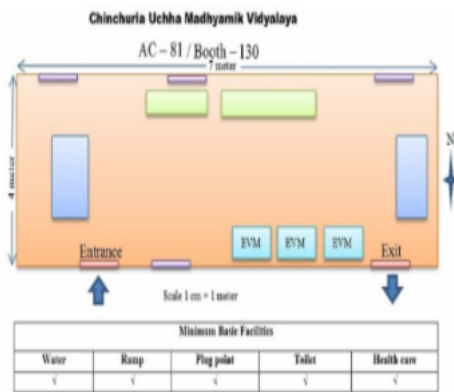

নির্বাচক নিবন্ধন আধিকারিকের স্বাক্ষর

Nazri Naksha

Google Map View

Chinchuria Uchha Madhyamik Vidyalaya (Room-2)
AC -81 / Booth no - 0130

Polling Station Building Front View

Polling Station Front View

Cad View