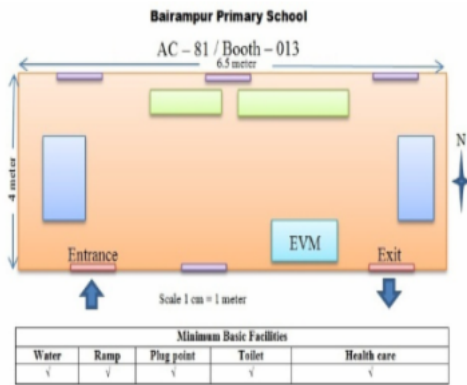

নির্বাচক নিবন্ধন আধিকারিকের স্বাক্ষর

Nazri Naksha

Google Map View

Polling Station Building Front View

Polling Station Front View

Cad View

Key MAP View

|   |                                |   |                                |  |                                |
|---|--------------------------------|---|--------------------------------|--|--------------------------------|
| 1<br>নাম : অমিত কুণ্ডু<br>পিতার নাম: জয়ন্ত কুণ্ডু<br>বাড়ির নং : এন0218<br>বয়স : 25 লিঙ্গ : পুরুষ | XUW2080075<br>ফটো উপলব্ধ       | 2<br>নাম : বাহাদুর কর<br>পিতার নাম: দেবাশীষ কর<br>বাড়ির নং : n0264<br>বয়স : 28 লিঙ্গ : পুরুষ        | XUW1877703<br>ফটো উপলব্ধ       | 3<br>নাম : সঞ্জু কর<br>পিতার নাম: সুন্দর কর<br>বাড়ির নং : এন0240<br>বয়স : 26 লিঙ্গ : পুরুষ           | XUW2003861<br>ফটো উপলব্ধ       |
| 4<br>নাম : দীপঙ্কর কর<br>পিতার নাম: দেবাশীষ কর<br>বাড়ির নং : এন0240<br>বয়স : 25 লিঙ্গ : পুরুষ     | XUW2040368<br>ফটো উপলব্ধ       | 5<br>নাম : সুপ্রিয়া কর<br>স্বামীর নাম: সরোজ কর<br>বাড়ির নং : এন0238<br>বয়স : 27 লিঙ্গ : মহিলা      | XUW2080059<br>ফটো উপলব্ধ       | 6<br>নাম : অতনু কর<br>পিতার নাম: ভূতনাথ কর<br>বাড়ির নং : n0230<br>বয়স : 24 লিঙ্গ : পুরুষ             | XUW2356319<br>ফটো উপলব্ধ       |
| 7<br>নাম : কাকুলি দত্ত<br>স্বামীর নাম: রাখাল দত্ত<br>বাড়ির নং : n0033<br>বয়স : 51 লিঙ্গ : মহিলা   | WB/11/072/555695<br>ফটো উপলব্ধ | 8<br>নাম : রাখাল চন্দ্র দত্ত<br>পিতার নাম: হরিপদ দত্ত<br>বাড়ির নং : n0033<br>বয়স : 59 লিঙ্গ : পুরুষ | WB/11/072/555156<br>ফটো উপলব্ধ | 9<br>নাম : বাপন দাস<br>পিতার নাম: সাগর দাস<br>বাড়ির নং : n0023<br>বয়স : 33 লিঙ্গ : পুরুষ             | XUW1357144<br>ফটো উপলব্ধ       |
| 10<br>নাম : সুমিত্রা দত্ত<br>স্বামীর নাম: নকুল দত্ত<br>বাড়ির নং : n0023<br>বয়স : 44 লিঙ্গ : মহিলা | MVQ1571611<br>ফটো উপলব্ধ       | 11<br>নাম : নকুল দত্ত<br>পিতার নাম: নারুগোপাল দত্ত<br>বাড়ির নং : n0023<br>বয়স : 52 লিঙ্গ : পুরুষ    | WB/11/072/555306<br>ফটো উপলব্ধ | 12<br>নাম : পিকলু দত্ত<br>পিতার নাম: রাখাল চন্দ্র দত্ত<br>বাড়ির নং : n0033<br>বয়স : 36 লিঙ্গ : পুরুষ | MVQ2758274<br>ফটো উপলব্ধ       |
| 13<br>নাম : মানস্বিতা দে<br>পিতার নাম: অম্বিকা দে<br>বাড়ির নং : এন0033<br>বয়স : 29 লিঙ্গ : মহিলা  | SLY1800150<br>ফটো উপলব্ধ       | 14<br>নাম : ফুলি দাস<br>স্বামীর নাম: বেটুল দাস<br>বাড়ির নং : n0023<br>বয়স : 36 লিঙ্গ : মহিলা        | MVQ2758241<br>ফটো উপলব্ধ       | 15<br>নাম : শুভজিৎ দত্ত<br>পিতার নাম: বিপদ দত্ত<br>বাড়ির নং : n0139<br>বয়স : 24 লিঙ্গ : পুরুষ        | XUW2348886<br>ফটো উপলব্ধ       |
| 16<br>নাম : মমতা দাস<br>স্বামীর নাম: বাপন দাস<br>বাড়ির নং : এন0023<br>বয়স : 28 লিঙ্গ : মহিলা      | XUW2371722<br>ফটো উপলব্ধ       | 17<br>নাম : পরিতোষ দাঁ<br>পিতার নাম: বৈদ্যনাথ দাঁ<br>বাড়ির নং : n0315<br>বয়স : 43 লিঙ্গ : পুরুষ     | TLK0963645<br>ফটো উপলব্ধ       | 18<br>নাম : সুলতা দাঁ<br>স্বামীর নাম: পরিতোষ দাঁ<br>বাড়ির নং : n0313<br>বয়স : 39 লিঙ্গ : মহিলা       | TLK0621250<br>ফটো উপলব্ধ       |
| 19<br>নাম : দিপিকা দাস<br>পিতার নাম: তরুণ দাস<br>বাড়ির নং : এন0047<br>বয়স : 22 লিঙ্গ : মহিলা      | XUW2501039<br>ফটো উপলব্ধ       | 20<br>নাম : গনেশ দাশ<br>পিতার নাম: কুমারেশ দাশ<br>বাড়ির নং : n0044<br>বয়স : 71 লিঙ্গ : পুরুষ        | WB/11/072/555406<br>ফটো উপলব্ধ | 21<br>নাম : ছবিতা দাস<br>স্বামীর নাম: তরুণ দাস<br>বাড়ির নং : n0047<br>বয়স : 40 লিঙ্গ : মহিলা         | XUW0053207<br>ফটো উপলব্ধ       |
| 22<br>নাম : তরুণ দাশ<br>পিতার নাম: নিতাই দাশ<br>বাড়ির নং : n0047<br>বয়স : 49 লিঙ্গ : পুরুষ        | MVQ2600740<br>ফটো উপলব্ধ       | 23<br>নাম : অলোকা দাশ<br>স্বামীর নাম: নিতাই দাশ<br>বাড়ির নং : n0047<br>বয়স : 66 লিঙ্গ : মহিলা       | WB/11/072/555043<br>ফটো উপলব্ধ | 24<br>নাম : রাহুল দাস<br>পিতার নাম: গনেশ দাস<br>বাড়ির নং : n0044<br>বয়স : 35 লিঙ্গ : পুরুষ           | XUW1265354<br>ফটো উপলব্ধ       |
| 25<br>নাম : প্রতীমা দাশ<br>স্বামীর নাম: গনেশ দাশ<br>বাড়ির নং : n0044<br>বয়স : 61 লিঙ্গ : মহিলা    | WB/11/072/555742<br>ফটো উপলব্ধ | 26<br>নাম : দেবশরন দাস<br>পিতার নাম: নিতাই চন্দ্র দাস<br>বাড়ির নং : n0047<br>বয়স : 39 লিঙ্গ : পুরুষ | MVQ2600757<br>ফটো উপলব্ধ       | 27<br>নাম : আনন্দ দাস<br>পিতার নাম: মুক্তি দাস<br>বাড়ির নং : n0036<br>বয়স : 69 লিঙ্গ : পুরুষ         | WB/11/072/555718<br>ফটো উপলব্ধ |
| 28<br>নাম : গীতা দাস<br>স্বামীর নাম: জটাই দাস<br>বাড়ির নং : n0030<br>বয়স : 66 লিঙ্গ : মহিলা       | WB/11/072/555061<br>ফটো উপলব্ধ | 29<br>নাম : যুধিষ্টির দাস<br>পিতার নাম: বাবু দাস<br>বাড়ির নং : n0028<br>বয়স : 39 লিঙ্গ : পুরুষ      | XUW0053397<br>ফটো উপলব্ধ       | 30<br>নাম : পদ্ম দাস<br>স্বামীর নাম: বাবু দাস<br>বাড়ির নং : n0028<br>বয়স : 59 লিঙ্গ : মহিলা          | WB/11/072/555778<br>ফটো উপলব্ধ |