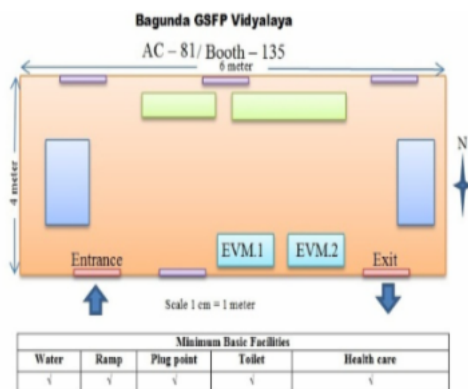

নির্বাচক নিবন্ধন আধিকারিকের স্বাক্ষর

Nazri Naksha

Google Map View

Bagunda GSFP Vidyalaya (Room-2)
AC -81 / Booth no - 0135

Polling Station Building Front View

Polling Station Front View

Cad View

Key MAP View