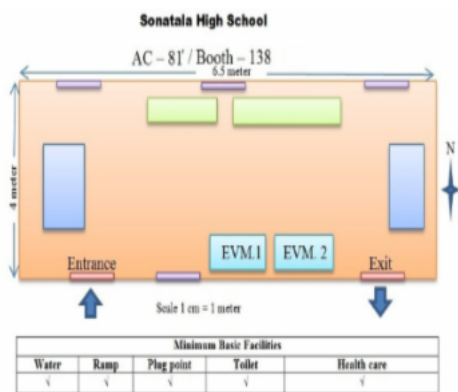

নির্বাচক নিবন্ধন আধিকারিকের স্বাক্ষর

Nazri Naksha

Google Map View

Sonatala High School
Room No. - 1
AC - 81 / Booth no - 0138

Polling Station Building Front View

Polling Station Front View

Cad View

Key MAP View