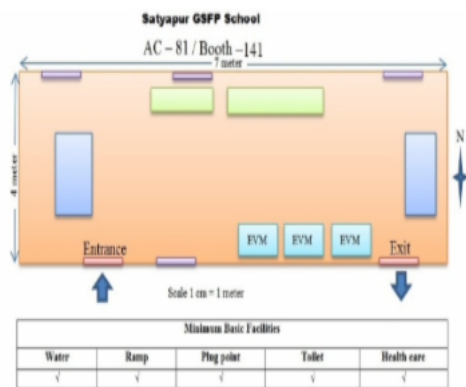

নির্বাচক নিবন্ধন আধিকারিকের স্বাক্ষর

Nazri Naksha

Google Map View

Satyapur GSFP School
Room No. - 1
AC -81 / Booth no - 0141

Polling Station Building Front View

Polling Station Front View

Cad View

Key MAP View