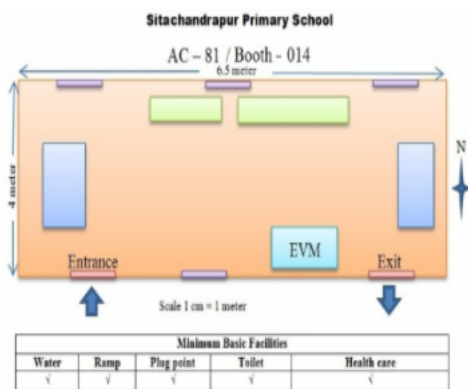

নির্বাচক নিবন্ধন আধিকারিকের স্বাক্ষর

Nazri Naksha

Google Map View

Polling Station Building Front View

Polling Station Front View

Cad View

Key MAP View

| | | | | | |
|---|--------------------------------|--|--------------------------------|---|--------------------------------|
| 1 নাম : জামিরুল বিবি স্বামীর নাম: টোটন সেখ বাড়ির নং : n0059 বয়স : 28 লিঙ্গ : মহিলা | XUW1999903 ফটো উপলব্ধ | 2 নাম : তাহিরুল খাতুন মায়ের নাম: আখলী সেখ বাড়ির নং : n0159 বয়স : 35 লিঙ্গ : মহিলা | XUW1359215 ফটো উপলব্ধ | 3 নাম : মাজু সেখ স্বামীর নাম: ছুলো সেখ বাড়ির নং : n0114 বয়স : 75 লিঙ্গ : মহিলা | XUW2324283 ফটো উপলব্ধ |
| 4 নাম : মদিনা খাতুন পিতার নাম: বাবলু খান বাড়ির নং : n0001 বয়স : 24 লিঙ্গ : মহিলা | XUW2367605 ফটো উপলব্ধ | 5 নাম : ইল্লাচ আলি সেখ পিতার নাম: নকীর সেখ বাড়ির নং : এন0001 বয়স : 22 লিঙ্গ : পুরুষ | XUW2473106 ফটো উপলব্ধ | 6 নাম : সাহাদুত খান পিতার নাম: আলিহিম খান বাড়ির নং : এন0001 বয়স : 22 লিঙ্গ : পুরুষ | XUW2472975 ফটো উপলব্ধ |
| 7 নাম : সোহাগী খাঁ স্বামীর নাম: বাবলু খাঁ বাড়ির নং : n0001 বয়স : 56 লিঙ্গ : মহিলা | MVQ2425130 ফটো উপলব্ধ | 8 নাম : কেবালী বিবি স্বামীর নাম: ভেকু সেখ বাড়ির নং : n0001 বয়স : 59 লিঙ্গ : মহিলা | MVQ1033778 ফটো উপলব্ধ | 9 নাম : জাহিদা বিবি খাঁ স্বামীর নাম: আলিহিম খাঁ বাড়ির নং : n0001 বয়স : 38 লিঙ্গ : মহিলা | MVQ2752723 ফটো উপলব্ধ |
| 10 নাম : আলাই খাঁ পিতার নাম: ছাদেম খাঁ বাড়ির নং : n0001 বয়স : 56 লিঙ্গ : পুরুষ | WB/11/072/525065 ফটো উপলব্ধ | 11 নাম : লালটু খাঁ পিতার নাম: আলিহিম খাঁ বাড়ির নং : n0001 বয়স : 30 লিঙ্গ : পুরুষ | XUW1714658 ফটো উপলব্ধ | 12 নাম : মেইজান খাঁ স্বামীর নাম: আলিহিম খাঁ বাড়ির নং : n0001 বয়স : 57 লিঙ্গ : মহিলা | WB/11/072/525316 ফটো উপলব্ধ |
| 13 নাম : আলিহিম খাঁ পিতার নাম: ছাদেম খাঁ বাড়ির নং : n0001 বয়স : 59 লিঙ্গ : পুরুষ | WB/11/072/525141 ফটো উপলব্ধ | 14 নাম : বাবলু খাঁ পিতার নাম: ছাদের খাঁ বাড়ির নং : n0001 বয়স : 58 লিঙ্গ : পুরুষ | WB/11/072/525362 ফটো উপলব্ধ | 15 নাম : আলিয়া খাঁ স্বামীর নাম: ছাদের খাঁ বাড়ির নং : n0001 বয়স : 91 লিঙ্গ : মহিলা | WB/11/072/525298 ফটো উপলব্ধ |
| 16 নাম : নকির সেখ পিতার নাম: আয়েব নবি সেখ বাড়ির নং : n0001 বয়স : 50 লিঙ্গ : পুরুষ | MVQ2770170 ফটো উপলব্ধ | 17 নাম : সুমি খাতুন পিতার নাম: ভেকু সেখ বাড়ির নং : এন0070 বয়স : 22 লিঙ্গ : মহিলা | XUW2540607 ফটো উপলব্ধ | 18 নাম : আসরাফ আলী খাঁ পিতার নাম: বাবলু খাঁ বাড়ির নং : এন0001 বয়স : 21 লিঙ্গ : পুরুষ | XUW2571925 ফটো উপলব্ধ |
| 19 নাম : মনসুরা খাতুন পিতার নাম: অলাই খান বাড়ির নং : এন0001 বয়স : 21 লিঙ্গ : মহিলা | XUW2657542 ফটো উপলব্ধ | 20 নাম : আলোমা খাতুন স্বামীর নাম: হায়দার আলী সেখ বাড়ির নং : n0145 বয়স : 29 লিঙ্গ : মহিলা | XUW1960988 ফটো উপলব্ধ | 21 নাম : নূর জাহান খাতুন স্বামীর নাম: মোসারফ মল্লিক বাড়ির নং : N0014 বয়স : 29 লিঙ্গ : মহিলা | XUW1960996 ফটো উপলব্ধ |
| 22 নাম : মোসলিমা খাতুন পিতার নাম: মারফত সেখ বাড়ির নং : N0091 বয়স : 26 লিঙ্গ : মহিলা | XUW1961002 ফটো উপলব্ধ | 23 নাম : সারিফা খাতুন বিবি স্বামীর নাম: লোকমান সেখ বাড়ির নং : N0077 বয়স : 28 লিঙ্গ : মহিলা | XUW1960939 ফটো উপলব্ধ | 24 নাম : মেগবুল বাদশা খান পিতার নাম: বাবলু খান বাড়ির নং : N0001 বয়স : 26 লিঙ্গ : পুরুষ | XUW1960848 ফটো উপলব্ধ |
| 25 নাম : সকেরা বিবি স্বামীর নাম: সফিকুল মল্লিক বাড়ির নং : N0019 বয়স : 27 লিঙ্গ : মহিলা | XUW1961010 ফটো উপলব্ধ | 26 নাম : মর্জিনা বিবি স্বামীর নাম: হাবিবুর সেখ বাড়ির নং : n0127 বয়স : 31 লিঙ্গ : মহিলা | XUW1932672 ফটো উপলব্ধ | 27 নাম : নূরজাহান বিবি স্বামীর নাম: সুকুরুল্লাহ সেখ বাড়ির নং : n0128 বয়স : 29 লিঙ্গ : মহিলা | XUW1932680 ফটো উপলব্ধ |
| 28 নাম : রুপসোনা বিবি স্বামীর নাম: কোমোরদ্দিন সেখ বাড়ির নং : N0001 বয়স : 49 লিঙ্গ : মহিলা | XUW1961044 ফটো উপলব্ধ | 29 নাম : সফিনা বিবি স্বামীর নাম: আব্বাক্কর সেখ বাড়ির নং : N0108 বয়স : 28 লিঙ্গ : মহিলা | XUW1960830 ফটো উপলব্ধ | 30 নাম : মরিয়ম বিবি স্বামীর নাম: জহিরউদ্দিন সেখ বাড়ির নং : n105 বয়স : 60 লিঙ্গ : মহিলা | XUW2367597 ফটো উপলব্ধ |