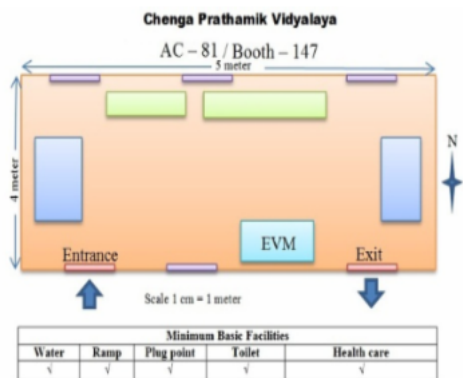

নির্বাচক নিবন্ধন আধিকারিকের স্বাক্ষর

Nazri Naksha

Google Map View

**Chenga Prathamik Vidyalaya,
Room No. - 1
AC - 81 / Booth no - 0147**

Polling Station Building Front View

Polling Station Front View

Cad View