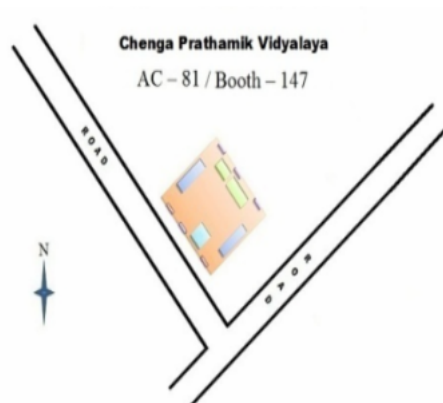

Key MAP View