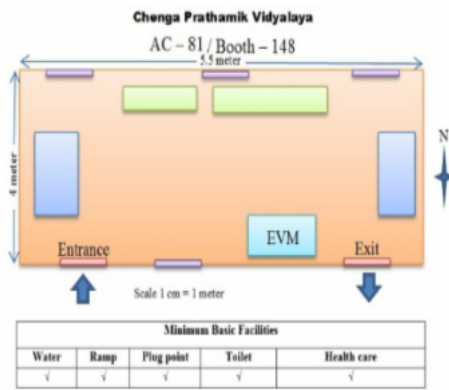

নির্বাচক নিবন্ধন আধিকারিকের স্বাক্ষর

Nazri Naksha

Google Map View

**Chenga Prathamik Vidyalaya,
Room No. - 2
AC - 81 / Booth no - 0148**

Polling Station Building Front View

Polling Station Front View

Cad View