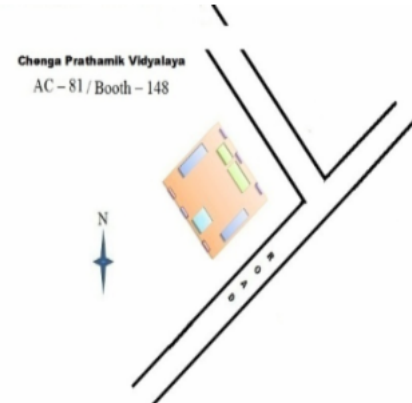

Key MAP View