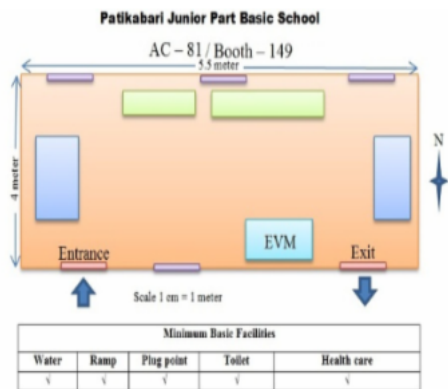

Cad View

Key MAP View