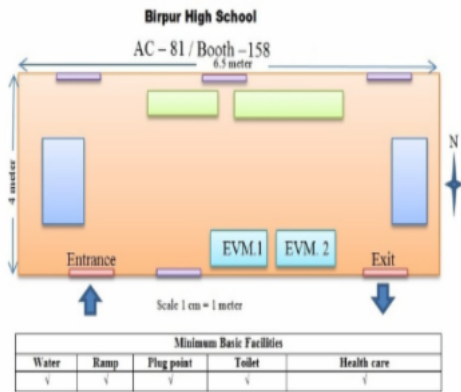

নির্বাচক নিবন্ধন আধিকারিকের স্বাক্ষর

Nazri Naksha

Google Map View

**Birpur High School**  
**Room No. - 1**  
**AC -81 / Booth no - 0158**

Polling Station Building Front View

Polling Station Front View

Cad View