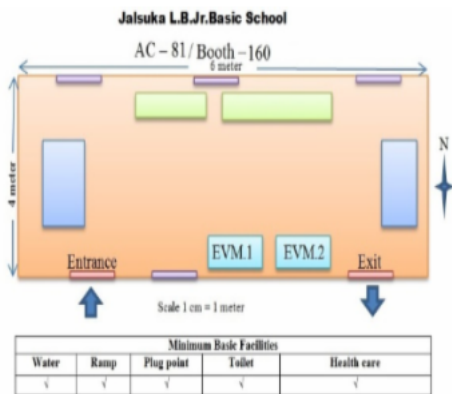

নির্বাচক নিবন্ধন আধিকারিকের স্বাক্ষর

Nazri Naksha

Google Map View

Polling Station Building Front View

Polling Station Front View

Cad View

Key MAP View

1 নাম : ছাবিলা বিবি স্বামীর নাম: মোমিনআলি বিশ্বাস বাড়ির নং : n0171 বয়স : 65 লিঙ্গ : মহিলা	XUW2134807 ফটো উপলব্ধ	2 নাম : আব্দুল কাদেরজিলোনী পিতার নাম: সুরমান আলি বাড়ির নং : n0041 বয়স : 81 লিঙ্গ : পুরুষ	FJN1370121 ফটো উপলব্ধ	3 নাম : সাইফুদ্দিন মন্ডল পিতার নাম: আক্কাচ আলী মন্ডল বাড়ির নং : n0041 বয়স : 61 লিঙ্গ : পুরুষ	FJN1370501 ফটো উপলব্ধ
4 নাম : সালমা বিবি স্বামীর নাম: রকিবুল হোসেন বাড়ির নং : n0188 বয়স : 34 লিঙ্গ : মহিলা	THE1447531 ফটো উপলব্ধ	5 নাম : আয়েশা বেগম স্বামীর নাম: মোঃ আকাস আলী বাড়ির নং : n0080 বয়স : 73 লিঙ্গ : মহিলা	FJN1017326 ফটো উপলব্ধ	6 নাম : সাহানারা বিবি স্বামীর নাম: সামিউল হক বাড়ির নং : n0049 বয়স : 39 লিঙ্গ : মহিলা	FJN2628782 ফটো উপলব্ধ
7 নাম : মহিদুল ইসলাম পিতার নাম: ইউসুফ আলি মন্ডল বাড়ির নং : n0049 বয়স : 39 লিঙ্গ : পুরুষ	FJN2342053 ফটো উপলব্ধ	8 নাম : জেনিফা হক পিতার নাম: জিয়াউল হক বাড়ির নং : এন0046 বয়স : 25 লিঙ্গ : মহিলা	XUW2050763 ফটো উপলব্ধ	9 নাম : মহঃ ওয়াজেদ হোসেন পিতার নাম: একাত্তরা মণ্ডল বাড়ির নং : n0041 বয়স : 58 লিঙ্গ : পুরুষ	FJN1015031 ফটো উপলব্ধ
10 নাম : মৌসুমী খাতুন পিতার নাম: নজিত সেখ বাড়ির নং : n0210 বয়স : 28 লিঙ্গ : মহিলা	XUW1880350 ফটো উপলব্ধ	11 নাম : রেজাউল মণ্ডল পিতার নাম: ইউসুফ আলি মন্ডল বাড়ির নং : n0041 বয়স : 52 লিঙ্গ : পুরুষ	FJN1371046 ফটো উপলব্ধ	12 নাম : হায়দার আলি সেখ মায়ের নাম: আছমা সেখ বাড়ির নং : n0080 বয়স : 32 লিঙ্গ : পুরুষ	XUW1639715 ফটো উপলব্ধ
13 নাম : মহঃ মিনহাজ আলম পিতার নাম: মহ.খোরসেদ আলম বাড়ির নং : n0151 বয়স : 47 লিঙ্গ : পুরুষ	FJN2340321 ফটো উপলব্ধ	14 নাম : তানিয়া খাতুন (মন্ডল) স্বামীর নাম: মহিদুল ইসলাম বাড়ির নং : n0049 বয়স : 27 লিঙ্গ : মহিলা	XUW1913045 ফটো উপলব্ধ	15 নাম : দোলেহার বেগম স্বামীর নাম: নজরুল হক বাড়ির নং : n0046 বয়স : 82 লিঙ্গ : মহিলা	WB/11/071/483085 ফটো উপলব্ধ
16 নাম : জিয়াউল হক পিতার নাম: নজরুল হক বাড়ির নং : n0046 বয়স : 61 লিঙ্গ : পুরুষ	FJN1016831 ফটো উপলব্ধ	17 নাম : সাকিনা বেগম স্বামীর নাম: জিয়াউল হক বাড়ির নং : n0046 বয়স : 48 লিঙ্গ : মহিলা	FJN2340818 ফটো উপলব্ধ	18 নাম : রূপসোনা খাতুন সেখ স্বামীর নাম: হায়দার সেখ বাড়ির নং : n0080 বয়স : 27 লিঙ্গ : মহিলা	XUW1943604 ফটো উপলব্ধ
19 নাম : মঞ্জুর এলাহী পিতার নাম: আকাস আলি বাড়ির নং : n0080 বয়স : 44 লিঙ্গ : পুরুষ	FJN2101582 ফটো উপলব্ধ	20 নাম : স্মৃতি খাতুন পিতার নাম: সৈফুদ্দিন মন্ডল বাড়ির নং : নং041 বয়স : 25 লিঙ্গ : মহিলা	XUW2282374 ফটো উপলব্ধ	21 নাম : সাহিন মন্ডল পিতার নাম: রেজাউল মন্ডল বাড়ির নং : N0041 বয়স : 25 লিঙ্গ : পুরুষ	XUW2281913 ফটো উপলব্ধ
22 নাম : সাহিদুর রহমান মন্ডল পিতার নাম: ইউছুব আলি মন্ডল বাড়ির নং : n0049 বয়স : 43 লিঙ্গ : পুরুষ	FJN2458271 ফটো উপলব্ধ	23 নাম : মাসকুরা বিবি সেখ স্বামীর নাম: ময়াজুদ্দিন সেখ বাড়ির নং : n0045 বয়স : 40 লিঙ্গ : মহিলা	FJN2628881 ফটো উপলব্ধ	24 নাম : নাসিমা আকতার স্বামীর নাম: মঞ্জুর এলাহী বাড়ির নং : n0080 বয়স : 33 লিঙ্গ : মহিলা	XUW1943679 ফটো উপলব্ধ
25 নাম : তামিম উল হক পিতার নাম: জিয়াউল হক বাড়ির নং : এন0046 বয়স : 23 লিঙ্গ : পুরুষ	XUW2389534 ফটো উপলব্ধ	26 নাম : করিশমা খাতুন পিতার নাম: কামরুজ্জামান বাড়ির নং : n0045 বয়স : 28 লিঙ্গ : মহিলা	XUW1836105 ফটো উপলব্ধ	27 নাম : কামরুজ্জামান পিতার নাম: আজিজুল হক বাড়ির নং : n0045 বয়স : 43 লিঙ্গ : পুরুষ	FJN1370113 ফটো উপলব্ধ
28 নাম : রৌশনাবা বিবি স্বামীর নাম: কামরুজ্জামান বাড়ির নং : n0045 বয়স : 40 লিঙ্গ : মহিলা	XUW2231272 ফটো উপলব্ধ	29 নাম : সাহানারা মণ্ডল স্বামীর নাম: আব্দুল মজিদ মণ্ডল বাড়ির নং : n0041 বয়স : 55 লিঙ্গ : মহিলা	XUW2134559 ফটো উপলব্ধ	30 নাম : রুবাইয়া খাতুন স্বামীর নাম: সাবিরুজ্জামান বাড়ির নং : N0045 বয়স : 32 লিঙ্গ : মহিলা	XUW2050755 ফটো উপলব্ধ