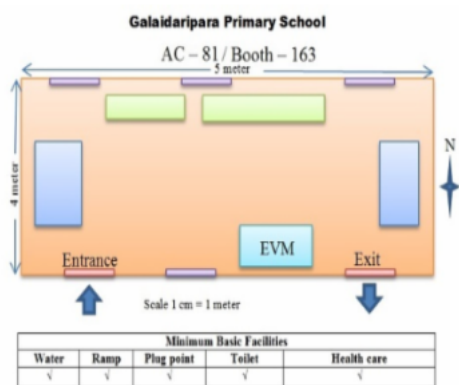

নির্বাচক নিবন্ধন আধিকারিকের স্বাক্ষর

Nazri Naksha

Google Map View

Polling Station Building Front View

Polling Station Front View

Cad View

Key MAP View

বিধানসভা নির্বাচনক্ষেত্রের নং, নাম : 81-নাকাশিপাড়া