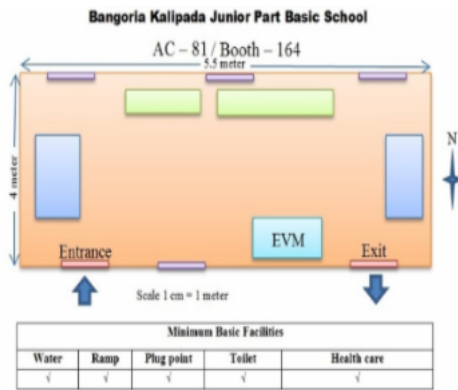

Cad View

Key MAP View