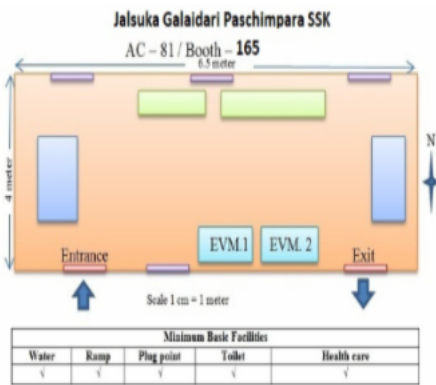

Cad View

Key MAP View

1 নাম : ইসারন বিবি স্বামীর নাম: মারজুল সেখ বাড়ির নং : n0203 বয়স : 50 লিঙ্গ : মহিলা	WB/10/064/438164	ফটো উপলব্ধ	2 নাম : আজিজুল সেখ পিতার নাম: জহর সেখ বাড়ির নং : n0133 বয়স : 32 লিঙ্গ : পুরুষ	XUW1642347	ফটো উপলব্ধ	3 নাম : আনারকলি খাতুন স্বামীর নাম: জলিল সেখ বাড়ির নং : n0262 বয়স : 25 লিঙ্গ : মহিলা	XUW2280022	ফটো উপলব্ধ
4 নাম : জলিল সেখ পিতার নাম: মজিবর সেখ বাড়ির নং : n0262 বয়স : 27 লিঙ্গ : পুরুষ	XUW1914126	ফটো উপলব্ধ	5 নাম : ময়না বিবি স্বামীর নাম: জহর সেখ বাড়ির নং : n0133 বয়স : 55 লিঙ্গ : মহিলা	XUW2306173	ফটো উপলব্ধ	6 নাম : ফাহিমা বিবি স্বামীর নাম: জয়লাল সেখ বাড়ির নং : n0133 বয়স : 39 লিঙ্গ : মহিলা	FJN2704393	ফটো উপলব্ধ
7 নাম : জহর সেখ পিতার নাম: ফকির সেখ বাড়ির নং : n0133 বয়স : 61 লিঙ্গ : পুরুষ	XUW2318640	ফটো উপলব্ধ	8 নাম : তমেজ খাঁ পিতার নাম: আরব খাঁ বাড়ির নং : n0153 বয়স : 34 লিঙ্গ : পুরুষ	XUW1837756	ফটো উপলব্ধ	9 নাম : জাহেনা বিবি স্বামীর নাম: সুকচাঁদ খাঁ বাড়ির নং : n0163 বয়স : 42 লিঙ্গ : মহিলা	XUW2323335	ফটো উপলব্ধ
10 নাম : কলিম খাঁ পিতার নাম: জুব্বার খাঁ বাড়ির নং : n0114 বয়স : 38 লিঙ্গ : পুরুষ	XUW0700831	ফটো উপলব্ধ	11 নাম : নারজিনা বিবি স্বামীর নাম: আরব খাঁ বাড়ির নং : n0153 বয়স : 53 লিঙ্গ : মহিলা	XUW2321909	ফটো উপলব্ধ	12 নাম : বিলকিস বিবি স্বামীর নাম: জয়লাল খাঁ বাড়ির নং : n0153 বয়স : 49 লিঙ্গ : মহিলা	FJN2335396	ফটো উপলব্ধ
13 নাম : আরব খাঁ পিতার নাম: জুব্বার খাঁ বাড়ির নং : n0153 বয়স : 61 লিঙ্গ : পুরুষ	XUW2315786	ফটো উপলব্ধ	14 নাম : মোহেব্বন বিবি স্বামীর নাম: আকবর খাঁ বাড়ির নং : n0114 বয়স : 50 লিঙ্গ : মহিলা	XUW1837798	ফটো উপলব্ধ	15 নাম : সোমেজ খাঁ পিতার নাম: আরব খাঁ বাড়ির নং : n0133 বয়স : 28 লিঙ্গ : পুরুষ	XUW1913888	ফটো উপলব্ধ
16 নাম : জাহাঙ্গীর খাঁ পিতার নাম: সুকচাঁদ খাঁ বাড়ির নং : n0163 বয়স : 30 লিঙ্গ : পুরুষ	XUW1641950	ফটো উপলব্ধ	17 নাম : আজগর খাঁ পিতার নাম: লালচাঁদ খাঁ বাড়ির নং : n0163 বয়স : 62 লিঙ্গ : পুরুষ	FJN2704039	ফটো উপলব্ধ	18 নাম : রাহিমা খাতুন স্বামীর নাম: তমেজ খান বাড়ির নং : n0163 বয়স : 28 লিঙ্গ : মহিলা	XUW2262533	ফটো উপলব্ধ
19 নাম : জয়লাল খাঁ পিতার নাম: জোব্বার খাঁ বাড়ির নং : n0153 বয়স : 53 লিঙ্গ : পুরুষ	XUW2273308	ফটো উপলব্ধ	20 নাম : জহির খাঁ পিতার নাম: ছাত্তার খাঁ বাড়ির নং : n0153 বয়স : 33 লিঙ্গ : পুরুষ	XUW1641943	ফটো উপলব্ধ	21 নাম : ইসমাতারা খাতুন বিবি স্বামীর নাম: ফিরোজ খাঁ বাড়ির নং : n0153 বয়স : 33 লিঙ্গ : মহিলা	XUW1642263	ফটো উপলব্ধ
22 নাম : আয়সা খাঁ স্বামীর নাম: ছাত্তার খাঁ বাড়ির নং : n0153 বয়স : 52 লিঙ্গ : মহিলা	WB/11/071/462710	ফটো উপলব্ধ	23 নাম : ছাত্তার খাঁ পিতার নাম: জোব্বার খাঁ বাড়ির নং : n0153 বয়স : 58 লিঙ্গ : পুরুষ	WB/11/071/462829	ফটো উপলব্ধ	24 নাম : জবেদা খাতুন সেখ স্বামীর নাম: জোব্বার খান বাড়ির নং : n0153 বয়স : 37 লিঙ্গ : মহিলা	XUW1641927	ফটো উপলব্ধ
25 নাম : বিউটি বিবি খাঁ স্বামীর নাম: হাবুল খাঁ বাড়ির নং : n0114 বয়স : 33 লিঙ্গ : মহিলা	XUW1519404	ফটো উপলব্ধ	26 নাম : জানজার খাঁ পিতার নাম: সুকচাঁদ খাঁ বাড়ির নং : n0250 বয়স : 27 লিঙ্গ : পুরুষ	XUW1914001	ফটো উপলব্ধ	27 নাম : বুমা খাতুন স্বামীর নাম: জাহাঙ্গীর খাঁ বাড়ির নং : n0163 বয়স : 30 লিঙ্গ : মহিলা	XUW1641968	ফটো উপলব্ধ
28 নাম : আন্দু খাঁ পিতার নাম: লালচাঁদ খাঁ বাড়ির নং : n0163 বয়স : 53 লিঙ্গ : পুরুষ	XUW2639441	ফটো উপলব্ধ	29 নাম : নাসিমা খাতুন স্বামীর নাম: জহির খাঁ বাড়ির নং : n0153 বয়স : 27 লিঙ্গ : মহিলা	XUW2291649	ফটো উপলব্ধ	30 নাম : আনিচা খাঁ স্বামীর নাম: লালচাঁদ খাঁ বাড়ির নং : n0163 বয়স : 81 লিঙ্গ : মহিলা	WB/11/071/462457	ফটো উপলব্ধ