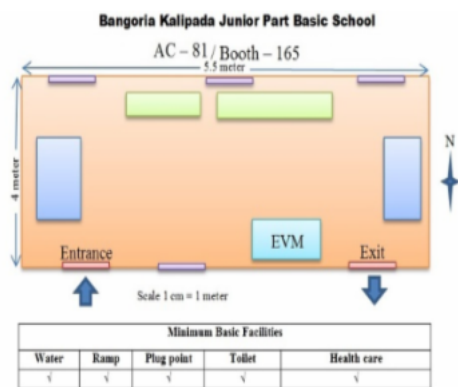

নির্বাচক নিবন্ধন আধিকারিকের স্বাক্ষর

Nazri Naksha

Google Map View

Polling Station Building Front View

Polling Station Front View

Cad View

Key MAP View

1 নাম : প্রতিমা (পুলকার)বল্লভ স্বামীর নাম: বিজিত বল্লভ বাড়ির নং : n0000 বয়স : 32 লিঙ্গ : মহিলা	XUW1914266 ফটো উপলব্ধ	2 নাম : বিশ্ব অধিকারী পিতার নাম: বিনোদ অধিকারী বাড়ির নং : n0055 বয়স : 31 লিঙ্গ : পুরুষ	XUW1519685 ফটো উপলব্ধ	3 নাম : অসিম অধিকারী পিতার নাম: আশুতোষ অধিকারী বাড়ির নং : n0002 বয়স : 36 লিঙ্গ : পুরুষ	XUW0704213 ফটো উপলব্ধ
4 নাম : সাবিত্রী অধিকারী স্বামীর নাম: বিনোদ অধিকারী বাড়ির নং : n0055 বয়স : 48 লিঙ্গ : মহিলা	XUW2272425 ফটো উপলব্ধ	5 নাম : বিশ্বজিৎ সাহা পিতার নাম: চাঁদ সাহা বাড়ির নং : এন002 বয়স : 23 লিঙ্গ : পুরুষ	XUW2427474 ফটো উপলব্ধ	6 নাম : বিনোদ অধিকারী পিতার নাম: বিশ্বস্তর অধিকারী বাড়ির নং : n0055 বয়স : 52 লিঙ্গ : পুরুষ	XUW2272383 ফটো উপলব্ধ
7 নাম : রেনু অধিকারী স্বামীর নাম: বিশ্ব অধিকারী বাড়ির নং : n0055 বয়স : 32 লিঙ্গ : মহিলা	XUW1838309 ফটো উপলব্ধ	8 নাম : সুজাতা অধিকারী পিতার নাম: আশুতোষ অধিকারী বাড়ির নং : এন0002 বয়স : 26 লিঙ্গ : মহিলা	XUW2484749 ফটো উপলব্ধ	9 নাম : পাখী অধিকারী স্বামীর নাম: দাশরথী অধিকারী বাড়ির নং : n0064 বয়স : 51 লিঙ্গ : মহিলা	WB/11/071/453194 ফটো উপলব্ধ
10 নাম : যোগমায়া সাহা স্বামীর নাম: বিপেন সাহা বাড়ির নং : এন0118 বয়স : 27 লিঙ্গ : মহিলা	ZUY2075232 ফটো উপলব্ধ	11 নাম : বিষ্ণুপ্রিয়া অধিকারী স্বামীর নাম: আশুতোষ অধিকারী বাড়ির নং : n0002 বয়স : 60 লিঙ্গ : মহিলা	WB/11/071/453198 ফটো উপলব্ধ	12 নাম : আশুতোষ অধিকারী পিতার নাম: বিশ্বস্তর অধিকারী বাড়ির নং : n0002 বয়স : 69 লিঙ্গ : পুরুষ	WB/11/071/453488 ফটো উপলব্ধ
13 নাম : দয়াময় অধিকারী মায়ের নাম: পাখী অধিকারী বাড়ির নং : n0064 বয়স : 30 লিঙ্গ : পুরুষ	XUW1838002 ফটো উপলব্ধ	14 নাম : যেনকা কর্মকার স্বামীর নাম: সখা কর্মকার বাড়ির নং : n0069 বয়স : 41 লিঙ্গ : মহিলা	XUW1314871 ফটো উপলব্ধ	15 নাম : সখা কর্মকার পিতার নাম: নারায়ন কর্মকার বাড়ির নং : n0069 বয়স : 54 লিঙ্গ : পুরুষ	WB/11/071/453004 ফটো উপলব্ধ
16 নাম : কল্পনা কর্মকার স্বামীর নাম: জীতেন কর্মকার বাড়ির নং : n0022 বয়স : 44 লিঙ্গ : মহিলা	FJN2095065 ফটো উপলব্ধ	17 নাম : ভক্তহরিদাস কর্মকার পিতার নাম: গোপাল কর্মকার বাড়ির নং : n0152 বয়স : 34 লিঙ্গ : পুরুষ	XUW1398643 ফটো উপলব্ধ	18 নাম : নিলীমা সাহা স্বামীর নাম: সঞ্জয় কুমার সাহা বাড়ির নং : এন0022 বয়স : 28 লিঙ্গ : মহিলা	ZUY2366722 ফটো উপলব্ধ
19 নাম : যোগমায়া কর্মকার স্বামীর নাম: সুশান্ত কর্মকার বাড়ির নং : n0152 বয়স : 85 লিঙ্গ : মহিলা	XUW2208551 ফটো উপলব্ধ	20 নাম : জীতেন কর্মকার পিতার নাম: রাজেন কর্মকার বাড়ির নং : n0016 বয়স : 49 লিঙ্গ : পুরুষ	FJN1367341 ফটো উপলব্ধ	21 নাম : রিত্তা কর্মকার স্বামীর নাম: গোপাল কর্মকার বাড়ির নং : n0152 বয়স : 60 লিঙ্গ : মহিলা	XUW2207819 ফটো উপলব্ধ
22 নাম : শশাঙ্ক শেখর কর্মকার পিতার নাম: শিবনাথ কর্মকার বাড়ির নং : n0056 বয়স : 36 লিঙ্গ : পুরুষ	XUW1224617 ফটো উপলব্ধ	23 নাম : গোপাল কর্মকার পিতার নাম: সুশান্ত কর্মকার বাড়ির নং : n0152 বয়স : 65 লিঙ্গ : পুরুষ	XUW2210920 ফটো উপলব্ধ	24 নাম : সম্পা কর্মকার পিতার নাম: জীতেন কর্মকার বাড়ির নং : এন0016 বয়স : 25 লিঙ্গ : মহিলা	XUW2066975 ফটো উপলব্ধ
25 নাম : শাওলী কীর্তনীয়া(মন্ডল) স্বামীর নাম: পংকজ কীর্তনীয়া বাড়ির নং : n0253 বয়স : 28 লিঙ্গ : মহিলা	XUW1838135 ফটো উপলব্ধ	26 নাম : মাধব চন্দ্র কীর্তনীয়া পিতার নাম: সুবল কীর্তনীয়া বাড়ির নং : n0253 বয়স : 64 লিঙ্গ : পুরুষ	XUW1399641 ফটো উপলব্ধ	27 নাম : বিমলা কীর্তনীয়া স্বামীর নাম: মাধব চন্দ্র কীর্তনীয়া বাড়ির নং : n0254 বয়স : 59 লিঙ্গ : মহিলা	XUW1399658 ফটো উপলব্ধ
28 নাম : প্রিয়াঙ্কা কীর্তনীয়া মন্ডল স্বামীর নাম: দীপক কীর্তনীয়া বাড়ির নং : 22 বয়স : 25 লিঙ্গ : মহিলা	XZF2537454 ফটো উপলব্ধ	29 নাম : পংকজ কীর্তনীয়া পিতার নাম: মাধব চন্দ্র কীর্তনীয়া বাড়ির নং : n0253 বয়স : 30 লিঙ্গ : পুরুষ	XUW1642479 ফটো উপলব্ধ	30 নাম : তাহিনা খাতুন পিতার নাম: তাহির সেখ বাড়ির নং : N00000 বয়স : 26 লিঙ্গ : মহিলা	XUW2067403 ফটো উপলব্ধ