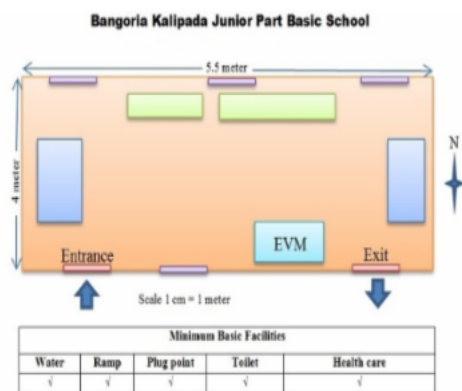

নির্বাচক নিবন্ধন আধিকারিকের স্বাক্ষর

Nazri Naksha

Google Map View

Bangoria Kalipada Junior Part Basic School

Polling Station Building Front View

Polling Station Front View

Cad View

Key MAP View