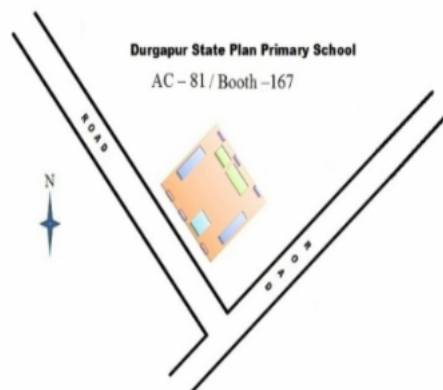

Key MAP View