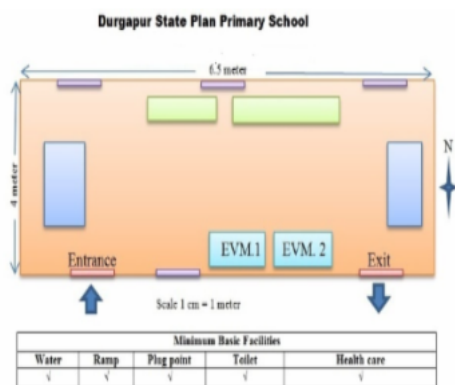

নির্বাচক নিবন্ধন আধিকারিকের স্বাক্ষর

Nazri Naksha

Google Map View

Durgapur State Plan Primary School

Polling Station Building Front View

Polling Station Front View

Cad View

Key MAP View