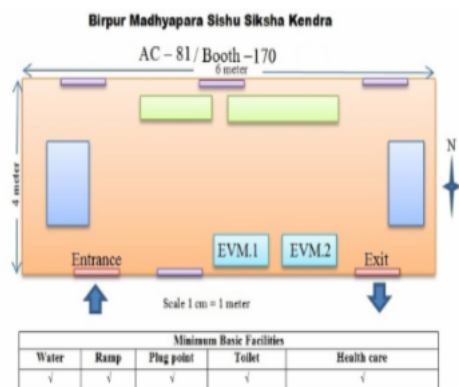

নির্বাচক নিবন্ধন আধিকারিকের স্বাক্ষর

Nazri Naksha

Google Map View

Birpur Madhyapara Sishu Siksha Kendra
Room No. 1
AC-81 / Booth no - 0170

Polling Station Building Front View

Polling Station Front View

Cad View