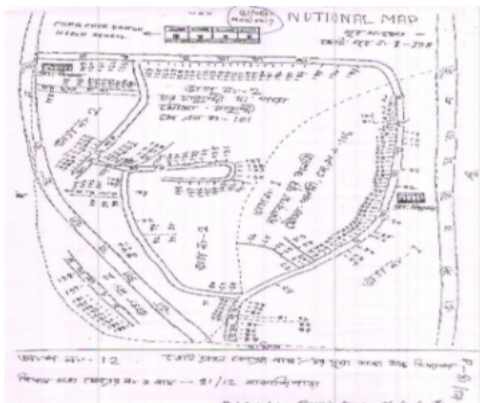

Nazri Naksha