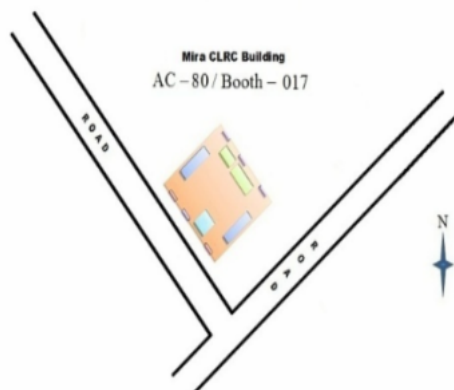

নির্বাচক নিবন্ধন আধিকারিকের স্বাক্ষর

Nazri Naksha

Google Map View

**Charchuadanga High School (Room-1)
AC -81 / Booth no - 0017**

Polling Station Building Front View

Polling Station Front View

Cad View

Key MAP View