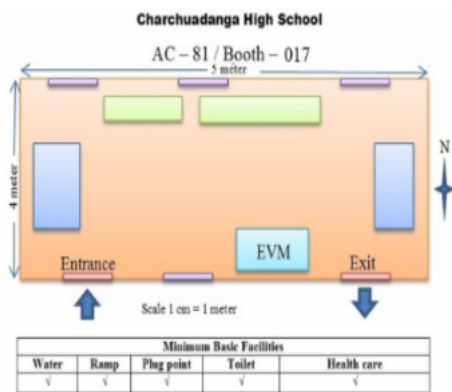

নির্বাচক নিবন্ধন আধিকারিকের স্বাক্ষর

Nazri Naksha

Google Map View

**Charchuadanga High School (Room-1)
AC -81 / Booth no - 0017**

Polling Station Building Front View

Polling Station Front View

Cad View

Key MAP View