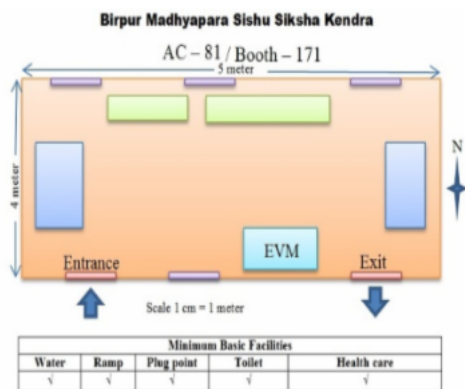

নির্বাচক নিবন্ধন আধিকারিকের স্বাক্ষর

Nazri Naksha

Google Map View

Sarbari Bharati Prathamik Vidyalaya
Room No. 2
AC-81 / Booth no - 0171

Polling Station Building Front View

Polling Station Front View

Cad View