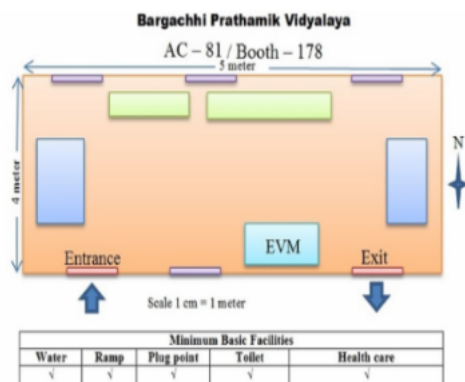

নির্বাচক নিবন্ধন আধিকারিকের স্বাক্ষর

Nazri Naksha

Google Map View

Bargachhi Prathamik Vidyalaya
Room No. 1
AC -81 / Booth no - 0178

Polling Station Building Front View

Polling Station Front View

Cad View

Key MAP View