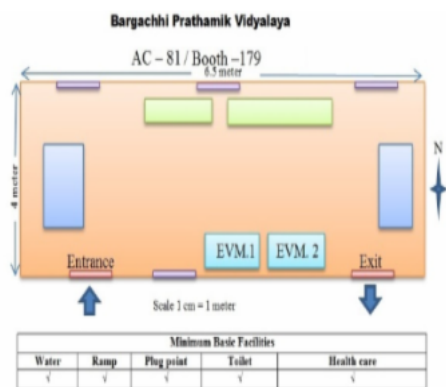

নির্বাচক নিবন্ধন আধিকারিকের স্বাক্ষর

Nazri Naksha

Google Map View

Bargachhi Prathamik Vidyalaya
Room No. 2
AC -81 / Booth no - 0179

Polling Station Building Front View

Polling Station Front View

Cad View

Key MAP View