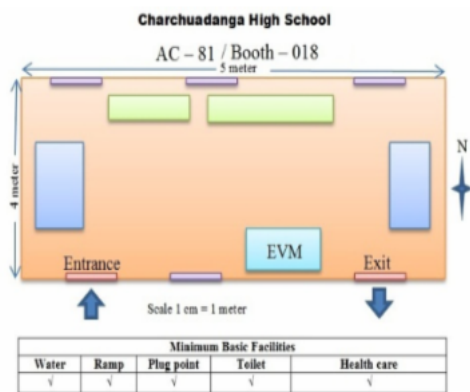

নির্বাচক নিবন্ধন আধিকারিকের স্বাক্ষর

Nazri Naksha

Google Map View

**Charchuadanga High School (Room-2)
AC -81 / Booth no - 0018**

Polling Station Building Front View

Polling Station Front View

Cad View

Key MAP View