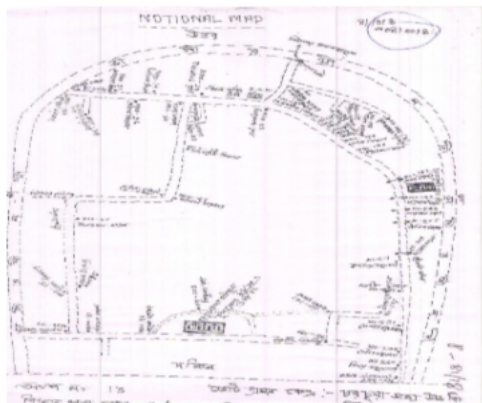

Nazri Naksha