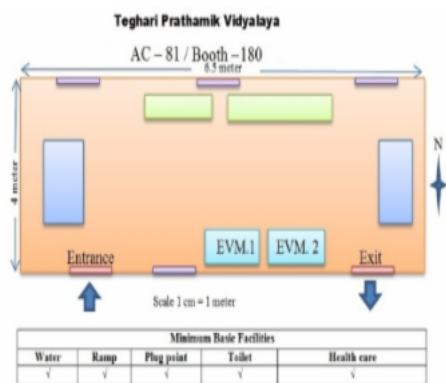

Cad View

Key MAP View