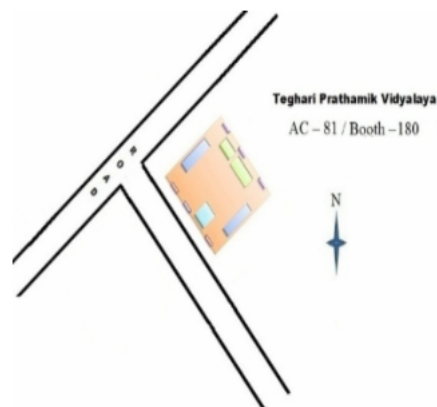

Cad View

Key MAP View