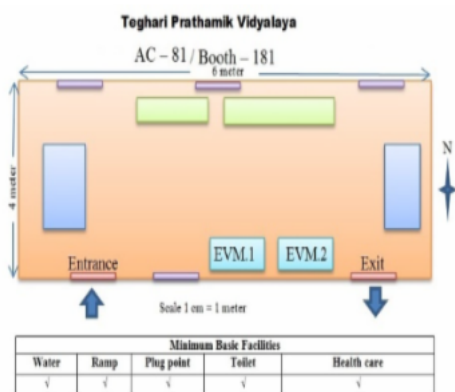

Cad View

Key MAP View