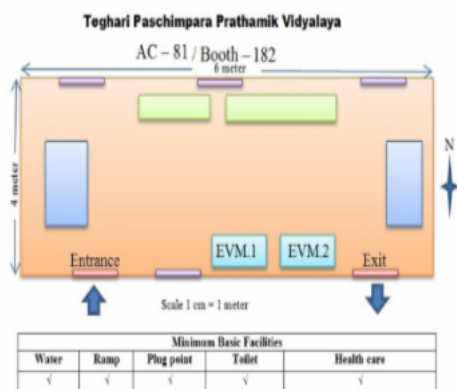

Cad View

Key MAP View