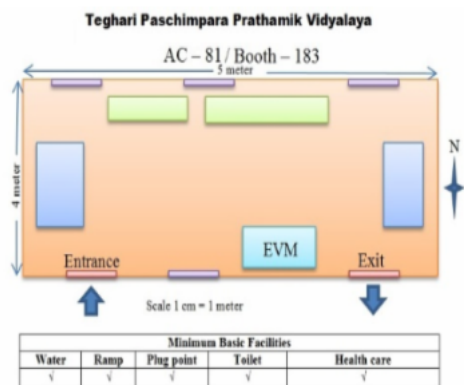

Cad View

Key MAP View