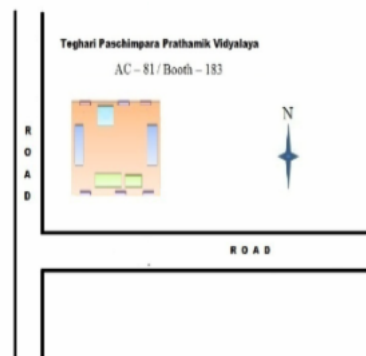

Cad View

Key MAP View