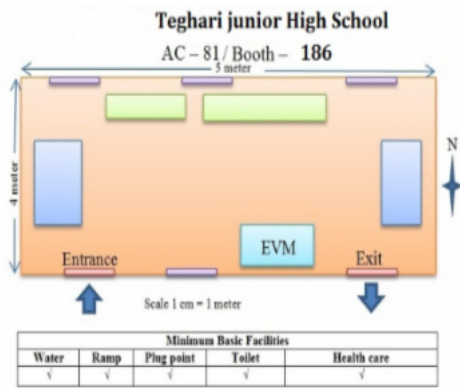

Cad View

Key MAP View