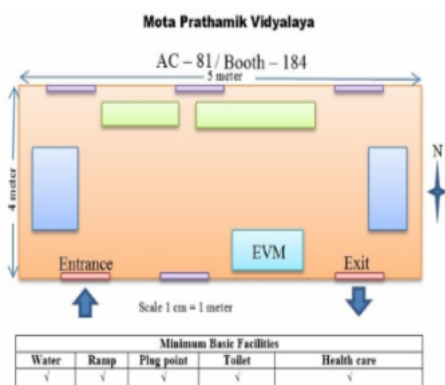

নির্বাচক নিবন্ধন আধিকারিকের স্বাক্ষর

Nazri Naksha

Google Map View

Mota Prathamik Vidyalaya  
AC -81 / Booth no - 0184

Polling Station Building Front View

Polling Station Front View

Cad View

Key MAP View