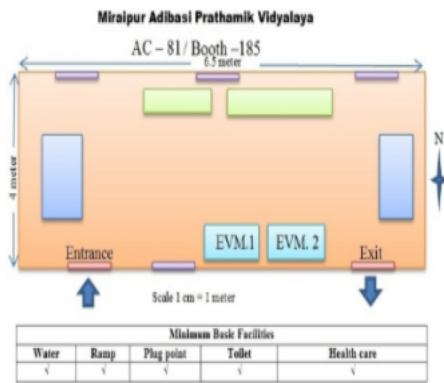

নির্বাচক নিবন্ধন আধিকারিকের স্বাক্ষর

Nazri Naksha

Google Map View

Miraipur Adibasi Prathamik Vidyalaya
AC -81 / Booth no - 0185

Polling Station Building Front View

Polling Station Front View

Cad View

Key MAP View