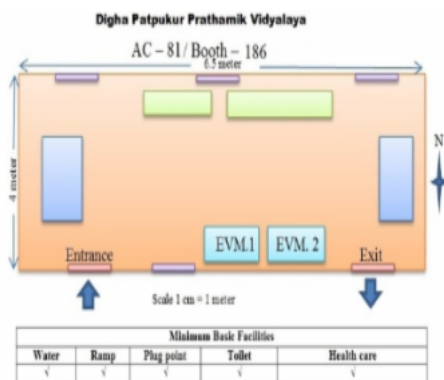

Cad View

Key MAP View