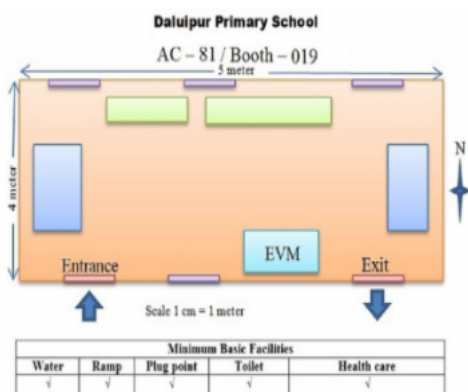

নির্বাচক নিবন্ধন আধিকারিকের স্বাক্ষর

Nazri Naksha

Google Map View

**Daluipur Primary School (Room-1)**  
**AC -81 / Booth no - 0019**

Polling Station Building Front View

Polling Station Front View

Cad View

Key MAP View