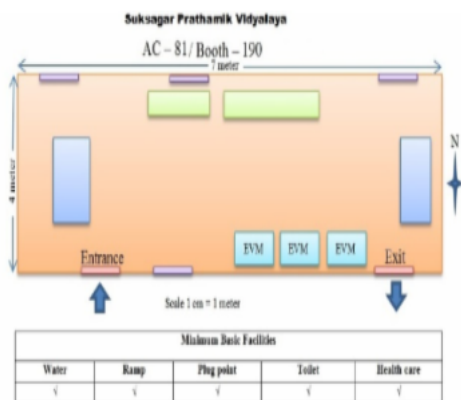

নির্বাচক নিবন্ধন আধিকারিকের স্বাক্ষর

Nazri Naksha

Google Map View

Suksagar Prathamik Vidyalaya, Room No. 2  
AC -81 / Booth no - 0190

Polling Station Building Front View

Polling Station Front View

Cad View

Key MAP View