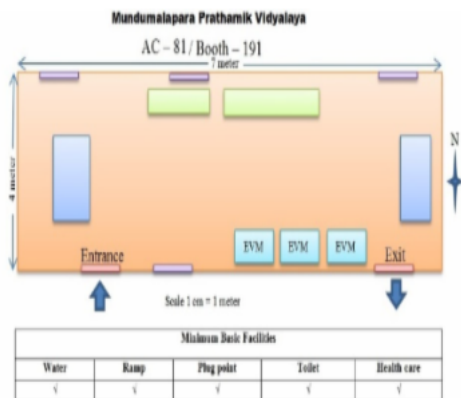

নির্বাচক নিবন্ধন আধিকারিকের স্বাক্ষর

Nazri Naksha

Google Map View

Mundumalpara Prathamik Vidyalaya
AC -81 / Booth no - 0191

Polling Station Building Front View

Polling Station Front View

Cad View

Key MAP View