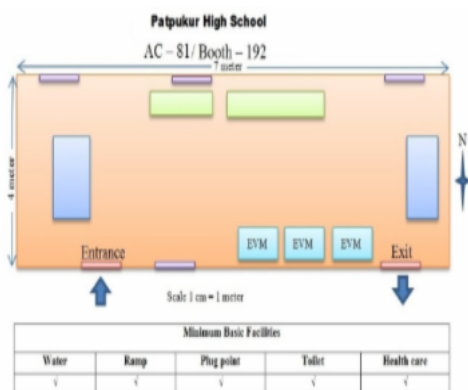

নির্বাচক নিবন্ধন আধিকারিকের স্বাক্ষর

Nazri Naksha

Google Map View

**Patpukur High School, Room No. 1
AC -81 / Booth no - 0192**

Polling Station Building Front View

Polling Station Front View

Cad View

Key MAP View