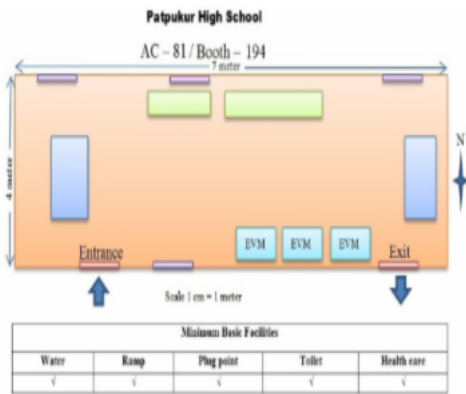

নির্বাচক নিবন্ধন আধিকারিকের স্বাক্ষর

Nazri Naksha

Google Map View

Patpukur High School, Room No. 3
AC-81 / Booth no - 0194

Polling Station Building Front View

Polling Station Front View

Cad View

Key MAP View