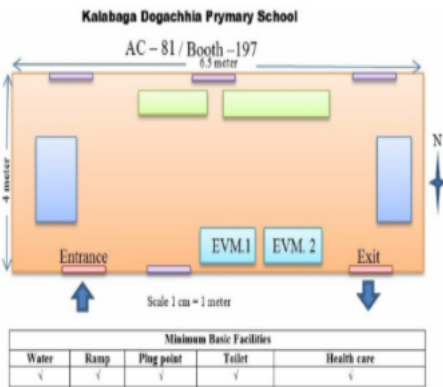

নির্বাচক নিবন্ধন আধিকারিকের স্বাক্ষর

Nazri Naksha

Google Map View

**Kalabaga Dogachhia Prymary School,
Room No. 1
AC -81 / Booth no - 0197**

Polling Station Building Front View

Polling Station Front View

Cad View