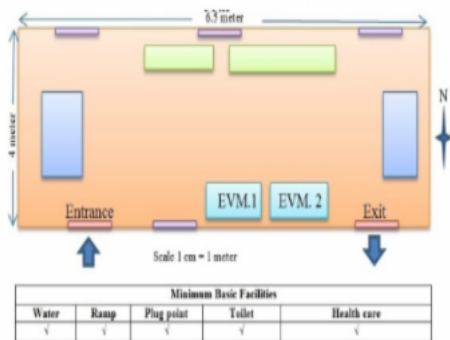

নির্বাচক নিবন্ধন আধিকারিকের স্বাক্ষর

Nazri Naksha

Google Map View

Polling Station Building Front View

Polling Station Front View

Cad View

Key MAP View

1 নাম : জরিনা খাতুন বিবি স্বামীর নাম: আব্দুল আলমত মীর বাড়ির নং : n0056 বয়স : 29 লিঙ্গ : মহিলা	XUW1996271	ফটো উপলব্ধ	2 নাম : গুলফন খাতুন পিতার নাম: চিনি মোল্লা বাড়ির নং : N0027 বয়স : 29 লিঙ্গ : মহিলা	WPL1802529	ফটো উপলব্ধ	3 নাম : মহিনী খাতুন স্বামীর নাম: হালিম সেখ বাড়ির নং : n0186 বয়স : 29 লিঙ্গ : মহিলা	XUW1880871	ফটো উপলব্ধ
4 নাম : প্রিয়া খাতুন স্বামীর নাম: পানজার সেখ বাড়ির নং : n0194 বয়স : 29 লিঙ্গ : মহিলা	XUW1880954	ফটো উপলব্ধ	5 নাম : শেফালী খাতুন পিতার নাম: আব্দুল রোপ শাহ বাড়ির নং : এন0098 বয়স : 27 লিঙ্গ : মহিলা	XUW2080927	ফটো উপলব্ধ	6 নাম : কোহিনুর খাতুন পিতার নাম: ছাইনুল সেখ বাড়ির নং : এন0108 বয়স : 27 লিঙ্গ : মহিলা	XUW2027464	ফটো উপলব্ধ
7 নাম : সাহানারা খাতুন পিতার নাম: সারদুল সেখ বাড়ির নং : এন0108 বয়স : 26 লিঙ্গ : মহিলা	XUW1996297	ফটো উপলব্ধ	8 নাম : নুরনহার খাতুন স্বামীর নাম: মোহিবুল সেখ বাড়ির নং : নং0000 বয়স : 23 লিঙ্গ : মহিলা	XUW2494870	ফটো উপলব্ধ	9 নাম : টগরী খাতুন স্বামীর নাম: ফাইরুল মন্ডল বাড়ির নং : এন0086 বয়স : 27 লিঙ্গ : মহিলা	XUW2073682	ফটো উপলব্ধ
10 নাম : লিলফা উল্লাহ মিন খান স্বামীর নাম: নবী সেখ বাড়ির নং : n0007 বয়স : 31 লিঙ্গ : মহিলা	XUW1660125	ফটো উপলব্ধ	11 নাম : সোনালী খান স্বামীর নাম: আলতাপ খান বাড়ির নং : এন0085 বয়স : 24 লিঙ্গ : মহিলা	XUW2420537	ফটো উপলব্ধ	12 নাম : আলতাপ খান পিতার নাম: আবু খান বাড়ির নং : n0085 বয়স : 29 লিঙ্গ : পুরুষ	XUW2326890	ফটো উপলব্ধ
13 নাম : লালভান খান স্বামীর নাম: মহিফুল খান বাড়ির নং : এন0085 বয়স : 29 লিঙ্গ : মহিলা	XUW2027779	ফটো উপলব্ধ	14 নাম : হাণীপ খান পিতার নাম: মিয়াজান খান বাড়ির নং : এন0007 বয়স : 27 লিঙ্গ : পুরুষ	XUW2027852	ফটো উপলব্ধ	15 নাম : নবী খান পিতার নাম: মিয়াজান খান বাড়ির নং : n0007 বয়স : 32 লিঙ্গ : পুরুষ	XUW2326833	ফটো উপলব্ধ
16 নাম : রমজান খান পিতার নাম: মিয়াজান খান বাড়ির নং : n0007 বয়স : 39 লিঙ্গ : পুরুষ	XUW1239029	ফটো উপলব্ধ	17 নাম : মিয়াজান খান পিতার নাম: আলীজান খান বাড়ির নং : n0007 বয়স : 84 লিঙ্গ : পুরুষ	WB/11/071/531745	ফটো উপলব্ধ	18 নাম : ইজুব্বি খান স্বামীর নাম: মিয়াজান খান বাড়ির নং : n0007 বয়স : 66 লিঙ্গ : মহিলা	FJN1376029	ফটো উপলব্ধ
19 নাম : সোনামনি দুর্লভ স্বামীর নাম: কৃষ্ণ সর্দার বাড়ির নং : N0184 বয়স : 27 লিঙ্গ : মহিলা	XUW1996248	ফটো উপলব্ধ	20 নাম : রাখী দাস স্বামীর নাম: বাপন দাস বাড়ির নং : N0018 বয়স : 27 লিঙ্গ : মহিলা	XUW1939453	ফটো উপলব্ধ	21 নাম : ছোটন দাস পিতার নাম: ষষ্ঠী দাস বাড়ির নং : n0017 বয়স : 31 লিঙ্গ : পুরুষ	XUW1660091	ফটো উপলব্ধ
22 নাম : রেখা দাস স্বামীর নাম: ষষ্ঠী দাস বাড়ির নং : n0017 বয়স : 54 লিঙ্গ : মহিলা	FJN1375625	ফটো উপলব্ধ	23 নাম : ষষ্ঠী দাস পিতার নাম: কুমার দাস বাড়ির নং : n0017 বয়স : 53 লিঙ্গ : পুরুষ	WB/11/071/531636	ফটো উপলব্ধ	24 নাম : টুন দাস স্বামীর নাম: কুমার দাস বাড়ির নং : n0017 বয়স : 86 লিঙ্গ : মহিলা	WB/11/071/531097	ফটো উপলব্ধ
25 নাম : কুমার দাস পিতার নাম: সুবল দাস বাড়ির নং : n0017 বয়স : 93 লিঙ্গ : পুরুষ	WB/11/071/531459	ফটো উপলব্ধ	26 নাম : তুননাথ দাস পিতার নাম: সমর দাস বাড়ির নং : n0018 বয়স : 32 লিঙ্গ : পুরুষ	XUW1757731	ফটো উপলব্ধ	27 নাম : সাবিত্রী দাস স্বামীর নাম: নারান দাস বাড়ির নং : n0018 বয়স : 56 লিঙ্গ : মহিলা	XUW1554930	ফটো উপলব্ধ
28 নাম : নারান দাস পিতার নাম: সুবল দাস বাড়ির নং : n0018 বয়স : 62 লিঙ্গ : পুরুষ	XUW1554948	ফটো উপলব্ধ	29 নাম : দুলাল দাস পিতার নাম: সুবল দাস বাড়ির নং : n0018 বয়স : 92 লিঙ্গ : পুরুষ	WB/11/071/531051	ফটো উপলব্ধ	30 নাম : মধুবালা দাস স্বামীর নাম: দুলাল দাস বাড়ির নং : n0018 বয়স : 92 লিঙ্গ : মহিলা	WB/11/071/531092	ফটো উপলব্ধ