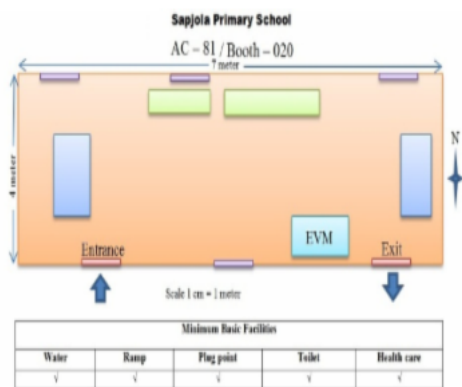

নির্বাচক নিবন্ধন আধিকারিকের স্বাক্ষর

Nazri Naksha

Google Map View

Polling Station Building Front View

Polling Station Front View

Cad View

Key MAP View

1 নাম : রতনকুমার আইচ পিতার নাম: গীরিজা আইচ বাড়ির নং : n0001 বয়স : 66 লিঙ্গ : পুরুষ	WB/11/072/519344	ফটো উপলব্ধ	2 নাম : চম্পা আইচ স্বামীর নাম: রতনকুমার আইচ বাড়ির নং : n0001 বয়স : 56 লিঙ্গ : মহিলা	XUW2149342	ফটো উপলব্ধ	3 নাম : সুকমল আইচ পিতার নাম: রামকমল আইচ বাড়ির নং : n0002 বয়স : 42 লিঙ্গ : পুরুষ	MVQ1577139	ফটো উপলব্ধ
4 নাম : রতন কুমার আইচ পিতার নাম: মুক্তি আইচ বাড়ির নং : n0008 বয়স : 36 লিঙ্গ : পুরুষ	MVQ2751741	ফটো উপলব্ধ	5 নাম : মানিক চন্দ্র আইচ পিতার নাম: মুক্তি আইচ বাড়ির নং : n0008 বয়স : 38 লিঙ্গ : পুরুষ	MVQ2751782	ফটো উপলব্ধ	6 নাম : মুক্তি আইচ পিতার নাম: কার্তিকচন্দ্র আইচ বাড়ির নং : n0008 বয়স : 66 লিঙ্গ : পুরুষ	WB/11/072/519435	ফটো উপলব্ধ
7 নাম : কম্পনা আইচ স্বামীর নাম: শঙ্কর আইচ বাড়ির নং : n0007 বয়স : 66 লিঙ্গ : মহিলা	WB/11/072/519364	ফটো উপলব্ধ	#2 8 নাম : তৃপ্তি আইচ স্বামীর নাম: জ্যোতি প্রসাদ আইচ বাড়ির নং : n0006 বয়স : 45 লিঙ্গ : মহিলা	MVQ2178366	ফটো উপলব্ধ	9 নাম : জ্যোতীপ্রসাদ আইচ পিতার নাম: বিশ্বনাথ আইচ বাড়ির নং : n0006 বয়স : 50 লিঙ্গ : পুরুষ	XUW2149573	ফটো উপলব্ধ
10 নাম : পাপাই আইচ পিতার নাম: রবি আইচ বাড়ির নং : n0006 বয়স : 33 লিঙ্গ : পুরুষ	XUW1359561	ফটো উপলব্ধ	11 নাম : রবি আইচ পিতার নাম: বিশ্বনাথ আইচ বাড়ির নং : n0006 বয়স : 61 লিঙ্গ : পুরুষ	WB/11/072/519119	ফটো উপলব্ধ	12 নাম : ননী গোপাল আইচ পিতার নাম: অক্ষয় কুমার আইচ বাড়ির নং : n0005 বয়স : 43 লিঙ্গ : পুরুষ	MVQ2236487	ফটো উপলব্ধ
13 নাম : মায়ারানী আইচ স্বামীর নাম: অক্ষয় আইচ বাড়ির নং : n0005 বয়স : 71 লিঙ্গ : মহিলা	WB/11/072/519266	ফটো উপলব্ধ	14 নাম : দেবনাথ আইচ পিতার নাম: অরণ্যকমল আইচ বাড়ির নং : এন0004 বয়স : 44 লিঙ্গ : পুরুষ	MVQ2422913	ফটো উপলব্ধ	15 নাম : জয়িতা আইচ স্বামীর নাম: সোমনাথ আইচ বাড়ির নং : n0004 বয়স : 36 লিঙ্গ : মহিলা	XUW1079441	ফটো উপলব্ধ
16 নাম : শান্তিলতা আইচ স্বামীর নাম: অরণ্যকমল আইচ বাড়ির নং : n0004 বয়স : 86 লিঙ্গ : মহিলা	WB/11/072/519162	ফটো উপলব্ধ	17 নাম : অরণ্যকমল আইচ পিতার নাম: জনরঞ্জন আইচ বাড়ির নং : n0004 বয়স : 93 লিঙ্গ : পুরুষ	WB/11/072/519182	ফটো উপলব্ধ	18 নাম : কৌশিক আইচ পিতার নাম: তপন কুমার আইচ বাড়ির নং : n0003 বয়স : 31 লিঙ্গ : পুরুষ	XUW1457522	ফটো উপলব্ধ
19 নাম : গোস্ট গোপাল আইচ পিতার নাম: তপন কুমার আইচ বাড়ির নং : n0003 বয়স : 39 লিঙ্গ : পুরুষ	MVQ2599603	ফটো উপলব্ধ	20 নাম : তপনকুমার আইচ পিতার নাম: শম্ভু আইচ বাড়ির নং : n0003 বয়স : 66 লিঙ্গ : পুরুষ	WB/11/072/519001	ফটো উপলব্ধ	21 নাম : তপতি আইচ স্বামীর নাম: তপন আইচ বাড়ির নং : n0003 বয়স : 66 লিঙ্গ : মহিলা	XUW2657484	ফটো উপলব্ধ
22 নাম : শিপ্রা আইচ দত্ত স্বামীর নাম: সুকমল আইচ বাড়ির নং : n0002 বয়স : 33 লিঙ্গ : মহিলা	XUW1359728	ফটো উপলব্ধ	23 নাম : সীমা আইচ স্বামীর নাম: রামকমল আইচ বাড়ির নং : n0002 বয়স : 60 লিঙ্গ : মহিলা	XUW2606788	ফটো উপলব্ধ	24 নাম : রেবিকা আইচ স্বামীর নাম: কিরীটি আইচ বাড়ির নং : n0001 বয়স : 54 লিঙ্গ : মহিলা	WB/11/072/519342	ফটো উপলব্ধ
#2 25 নাম : কিরীটি আইচ পিতার নাম: গীরিজা আইচ বাড়ির নং : n0001 বয়স : 53 লিঙ্গ : পুরুষ	XUW2474195	ফটো উপলব্ধ	26 নাম : বিশাখা আইচ স্বামীর নাম: প্রবীর আইচ বাড়ির নং : n0042 বয়স : 33 লিঙ্গ : মহিলা	XUW1457381	ফটো উপলব্ধ	27 নাম : প্রবীর আইচ পিতার নাম: ভুতনাথ আইচ বাড়ির নং : n0042 বয়স : 43 লিঙ্গ : পুরুষ	MVQ2751824	ফটো উপলব্ধ
28 নাম : জয়শ্রী আইচ স্বামীর নাম: চন্দন আইচ বাড়ির নং : n0042 বয়স : 34 লিঙ্গ : মহিলা	XUW1457282	ফটো উপলব্ধ	29 নাম : চন্দন আইচ পিতার নাম: ভুতনাথ আইচ বাড়ির নং : n0042 বয়স : 43 লিঙ্গ : পুরুষ	MVQ2663219	ফটো উপলব্ধ	30 নাম : মিঠু আইচ স্বামীর নাম: প্রশান্ত আইচ বাড়ির নং : n0042 বয়স : 41 লিঙ্গ : মহিলা	XUW1359694	ফটো উপলব্ধ