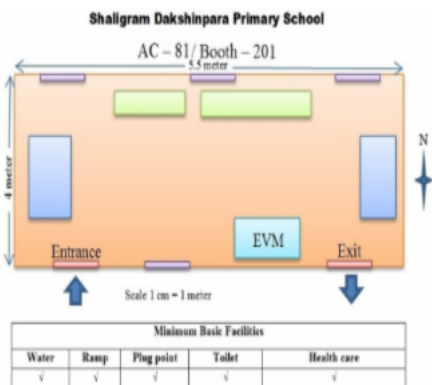

নির্বাচক নিবন্ধন আধিকারিকের স্বাক্ষর

Nazri Naksha

Google Map View

Shaligram Adarsha Junior High School
AC -81 / Booth no - 0201

Polling Station Building Front View

Polling Station Front View

Cad View

Key MAP View