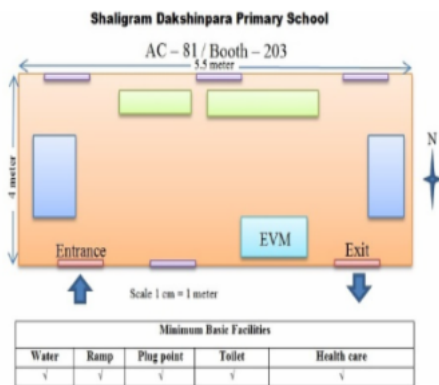

Cad View

Key MAP View