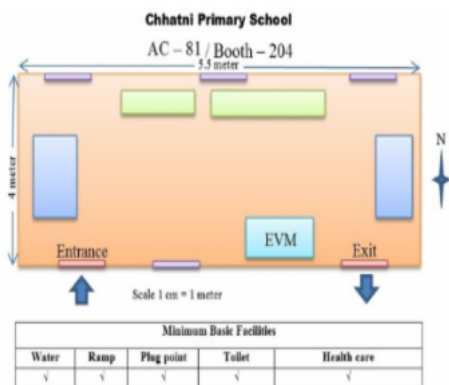

নির্বাচক নিবন্ধন আধিকারিকের স্বাক্ষর

Nazri Naksha

Google Map View

**Chhatni Primary School  
Room No. - 1**

Polling Station Building Front View

Polling Station Front View

Cad View

Key MAP View