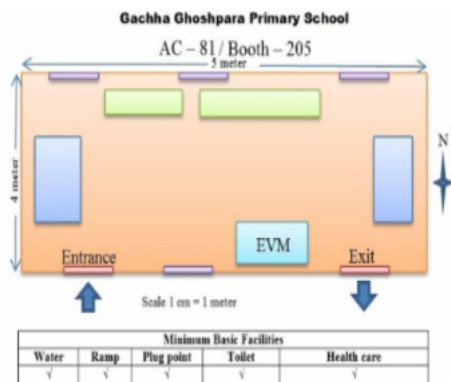

Cad View

Key MAP View