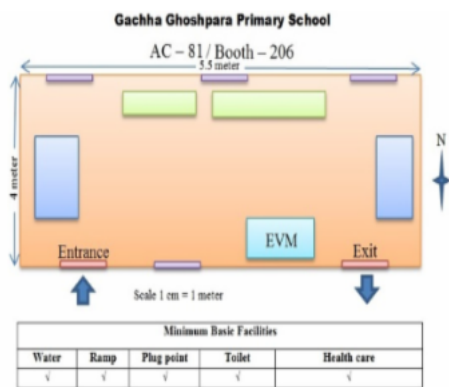

নির্বাচক নিবন্ধন আধিকারিকের স্বাক্ষর

Nazri Naksha

Google Map View

Gachha Ghoshpara Primary School
Room No. - 2
AC -81 / Booth no - 0206

Polling Station Building Front View

Polling Station Front View

Cad View