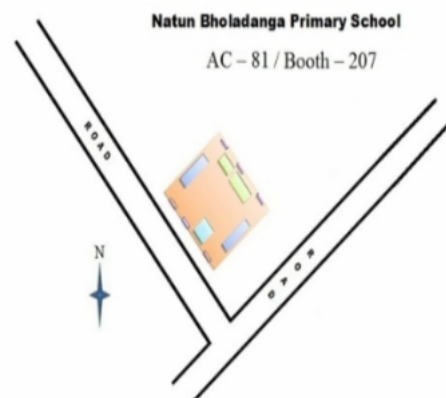

নির্বাচক নিবন্ধন আধিকারিকের স্বাক্ষর

Nazri Naksha

Google Map View

Natun Bholadanga Primary School
AC -81 / Booth no - 0207

Polling Station Building Front View

Polling Station Front View

Cad View

Key MAP View