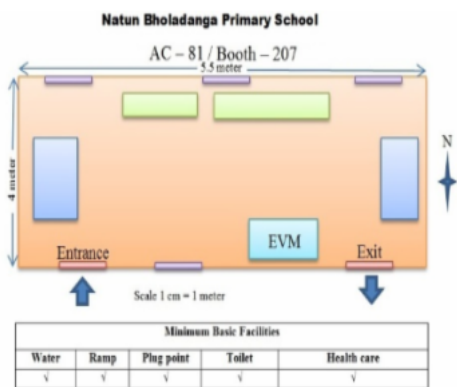

নির্বাচক নিবন্ধন আধিকারিকের স্বাক্ষর

Nazri Naksha

Google Map View

Natun Bholadanga Primary School
AC -81 / Booth no - 0207

Polling Station Building Front View

Polling Station Front View

Cad View

Key MAP View